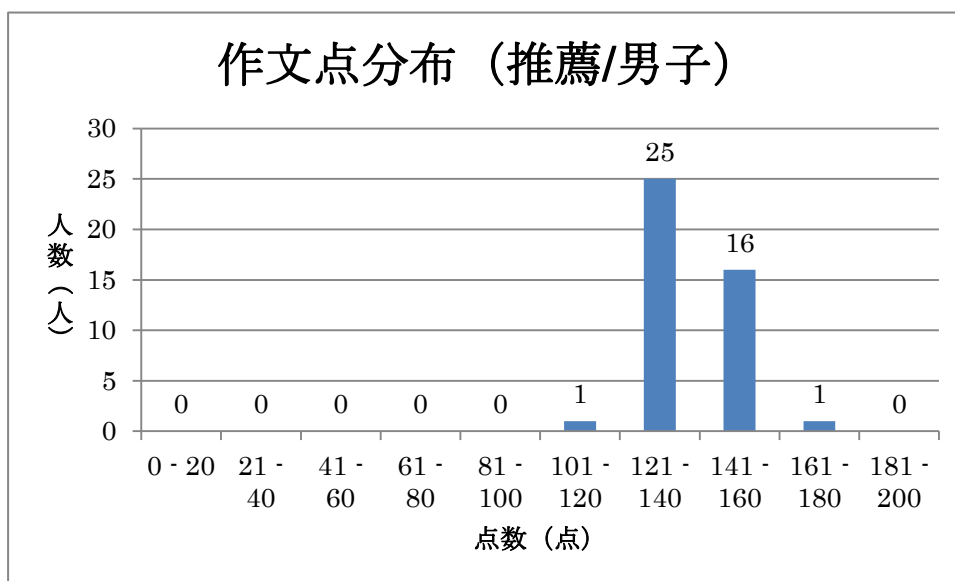

●作文点分布(推薦・男子)