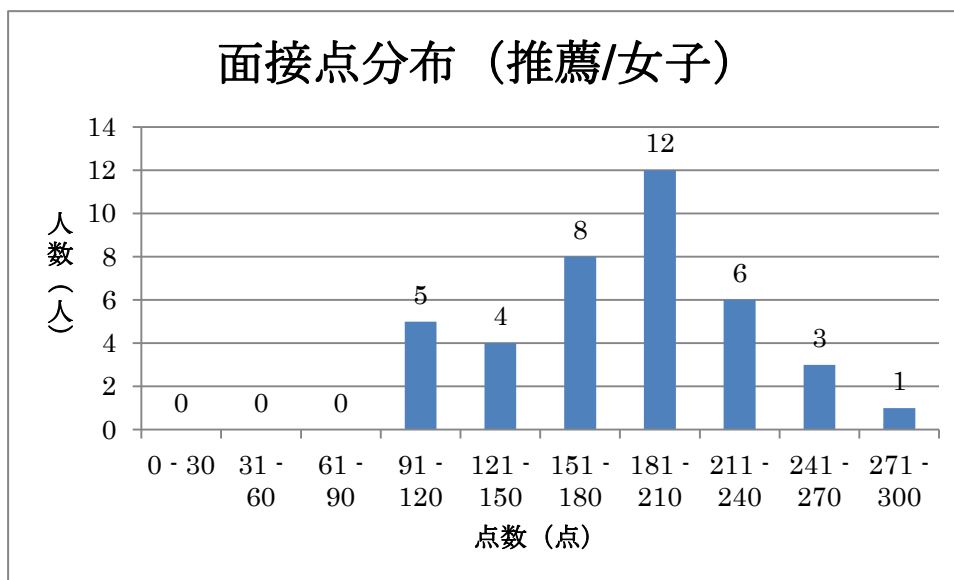

●面接点分布(推薦・女子)