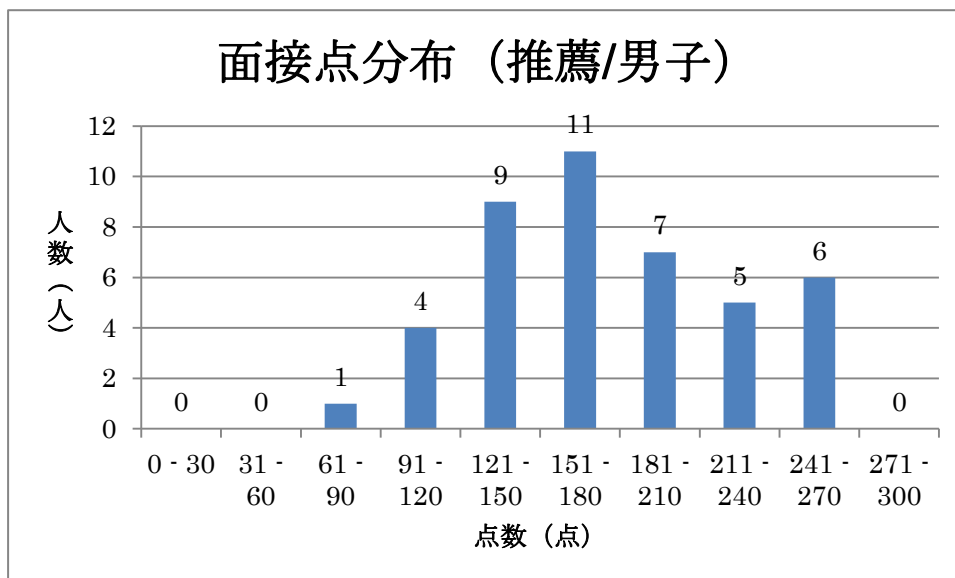

# 平成31年度推薦に基づく選抜における各検査の得点分布(一般推薦)

東京都立山崎高等学校

## ●面接点分布(推薦・男子)