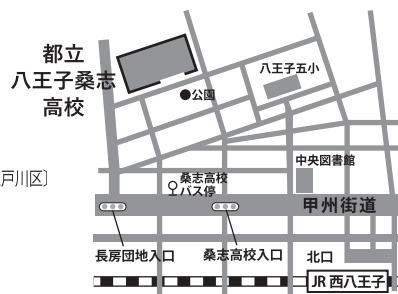

### 来場のご案内

- ①予約制です! 上記QR・HPから。
- ②服装自由! 制服を着てくる必要はありません!
- ③相談コーナーや学校案内配布もあります!  
(昨年度版)

さんだる  
相談会

学校  
見学!

志望校  
決定!

中学の先生も大歓迎!  
学校選びの  
3ステップ!  
スリー

★来場する方はすべて事前予約が必要です。上記QRかHPから  
八王子会場のページを選択し予約フォームからお願いします。  
お電話での予約はできません。※予約が難しい方は直接お越しください。

★来場は小中学生や保護者、ご家族でお越しいただけます。  
※友達と来場する場合もそれぞれ事前予約をお願いします。

★入場のための予約です。学校別の予約はしていません。

上履き  
持参

駐輪場あります