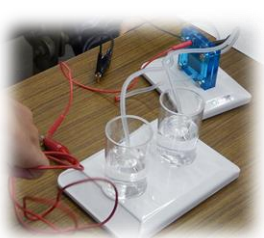

## ●物理の講義をおこないました

7月27日（火）、明治大学 理工学部 応用化学科の先生をお招きして講義をおこないました。内容はエネルギー全般に関する座学と燃料電池に関する実験で、参加した生徒は貴重な機会を楽しみながら興味津々に取り組んでいました。