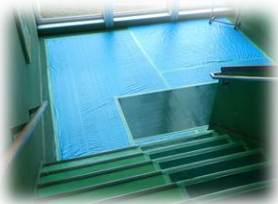

## ●夏休み中の校内 トイレ工事始まる

夏休みが始まってしばらく経ちましたが、校舎内からは時々、感染防止対策を徹底したうえで文化祭準備をする生徒の声が聞こえてきます。

今年度の文化祭は、感染防止の観点から9月11日（土）のみで開催する予定です。昨年度は開催できなかったため、3年生にとっては久しぶりの、1～2年生にとっては初めての文化祭で、学校全体がやる気に満ち溢れています。

さらに本校では今、トイレを気持ちよく使ってもらうために、緑階段側のトイレの改修工事が始まりました。今までは黄色階段側のトイレだけが新しいものでしたが、年明けにはすべてが新しくなる予定です。

来年入学する皆さんはこの新しいトイレを使用できます。綺麗になったトイレを楽しみにしててください。

床を傷つけないようシートで覆っています。（右）  
トイレだった場所の現在の様子です。（左）