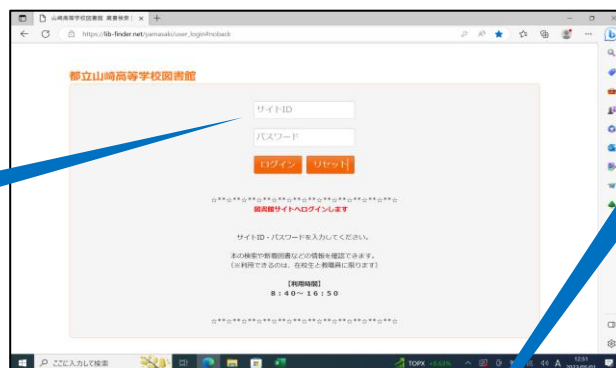

6月の読書会は

- ★6月14日水曜日
- ★13:00～13:20
- ★場所: 図書館
- ★持ち物:
おすすめしたい本

★図書委員じゃなくても大丈夫！推し本がある人、待っています。

スマホ・タブレット・パソコンで
いつでもどこでも
検索できます！

蔵書検索のコツ

1 QRコードから入る

2 ID
PW

3 「書名」・「著者名」を
入力

注意 ネット検索と違い、予測変換はしてくれません。「てにをは」・漢字・表記が違っていると見つかりません。うまくいかないときは、以下の方法を試してみてください。

このサイトで
見られるもの、
できることは—

- ★ 本の検索
- ★ 新着図書
- ★ 開館カレンダー
- ★ 貸出ランキング
- ★ ブックリスト
- ★ 図書館からの
お知らせ

表紙画像（一部を除く）
が載っているの
で探しやすい！

読みたい本が
貸出中かどうか
わかる！