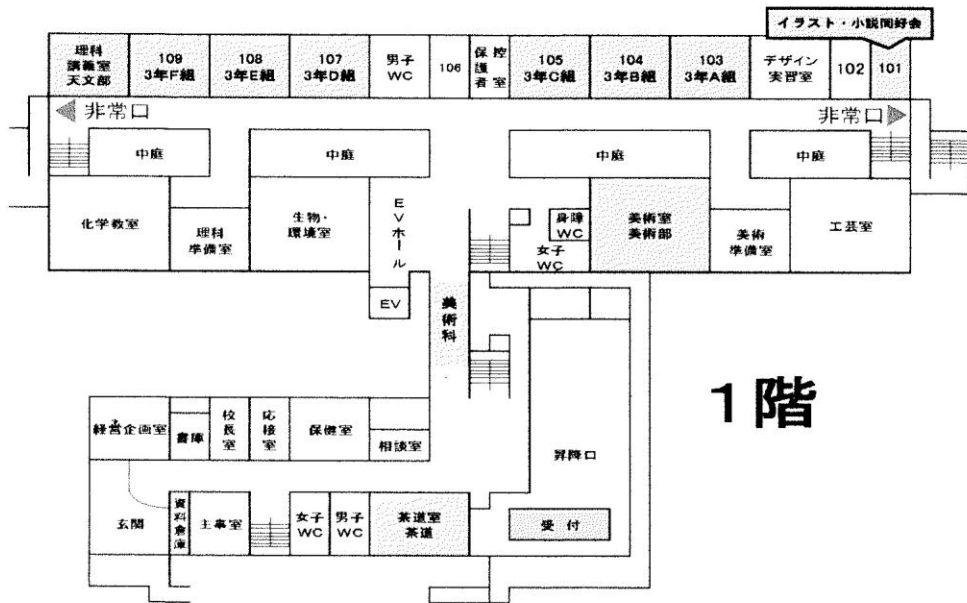

1階

103
3-A

どのキャラクターも愛情を込めて作りました。「マリオステージ3-A」をお楽しみください。

104
3-B

3-B全員、去年の経験を活かし、最後の文化祭を最高の思い出にするために頑張りました！

105
3-C

怪奇現象が後を絶たず廃病院と化してしまう。呪いはその場所にあり、訪れてはいけない。

107
3-D

夏休み中に祭りに行けなかった人も、規模は小さいですが、楽しんで行って下さい！

108
3-E

3つのゲームがあり、クリアすると、お宝を手に入れられるよ！！

109・視聴覚室
3-F

舞台は夏祭り、仲間が攫われ大ピンチ！悪党は私たちが許さない、月に代わってお仕置きよ☆