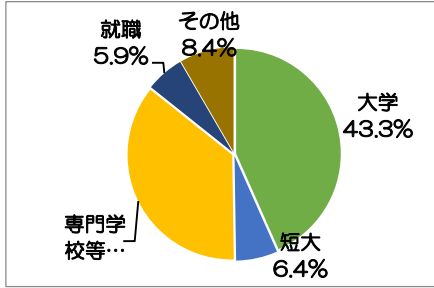

令和7年度(19期生)進路先一覧及び校種別合格者数一覧

令和8年4月1日現在

進路先内訳

分類	人数	男子	女子
大学	88	37	51
短大	13	3	10
専門学校等	73	17	56
公共職業能力開発施設	0	0	0
就職	12	7	5
その他	17	9	8
合計	203	73	130

専門学校分野別進路先内訳

大分類	小分類	人数	男子	女子
予備校		0	0	0
工業		2	2	0
医療	看護師	12	2	10
	歯科衛生・臨床検査・診療放射線	3	1	2
	はり・きゅう・あんま・柔道整復	0	0	0
	その他	1	0	1
衛生	栄養調理	1	1	0
	理容美容	13	1	12
	その他	3	0	3
教育	保育士養成・教員養成	9	1	8
	その他	0	0	0
商業実務	経理・簿記・珠算	1	0	1
	タイプライター・速記・秘書	0	0	0
	その他	6	2	4
家政	家政家庭	0	0	0
	和洋裁・料理・編物・手芸	4	1	3
	その他	0	0	0
文化・教養	音楽	3	1	2
	美術・デザイン	4	1	3
	外国語通訳ガイド	1	0	1
	演劇・映画	3	1	2
	写真	0	0	0
	その他	5	2	3
その他		2	1	1
合計		73	17	56

大学分野別進路先内訳

分類	人数	男子	女子
人文科学	16	5	11
社会科学	21	15	6
理学	1	1	0
工学	4	3	1
農学	0	0	0
保健	12	4	8
家政	6	0	6
教育	9	4	5
芸術	11	0	11
その他	8	5	3
合計	88	37	51

短期大学分野別進路先内訳

分類	人数	男子	女子
人文	1	0	1
社会	0	0	0
工業	1	1	0
農業	0	0	0
医学・衛生	1	0	1
家政	2	0	2
教育	4	0	4
芸術	4	2	2
その他	0	0	0
合計	13	3	10