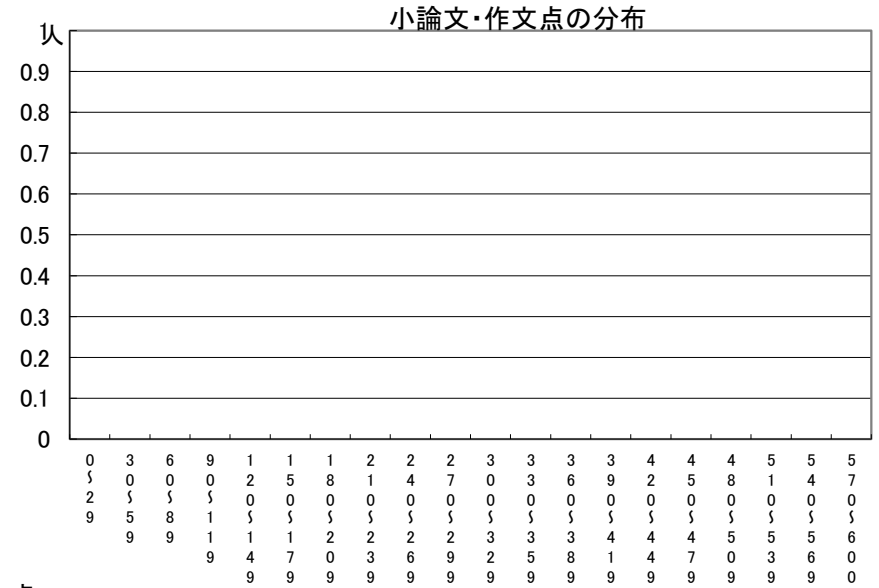

推薦に基づく選抜における各検査の得点分布（一般推薦）

受検者数

集団討論・個人面接点の分布	109人
小論文・作文点の分布	0人
実技検査点の分布	109人

点

点

点