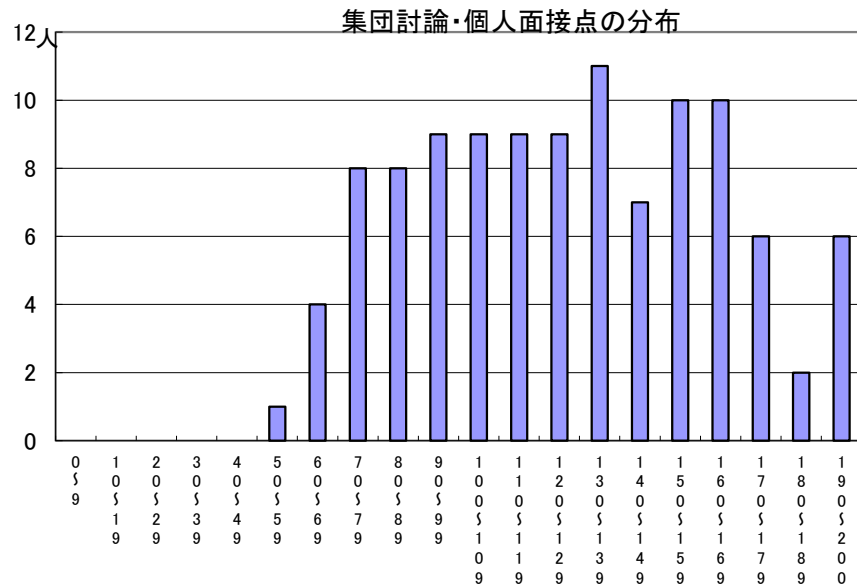

推薦に基づく選抜における各検査の得点分布（一般推薦）

受検者数

集団討論・個人面接点の分布	109人
小論文・作文点の分布	0人
実技検査点の分布	109人

点

点

点