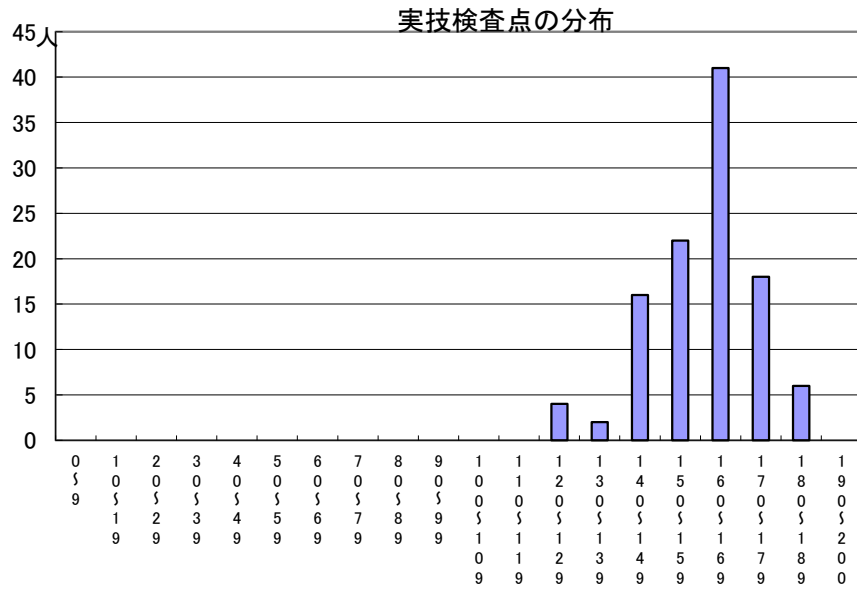

推薦に基づく選抜における各検査の得点分布（一般推薦）

受検者数

集団討論・個人面接点の分布	109人
小論文・作文点の分布	0人
実技検査点の分布	109人

点

点

点