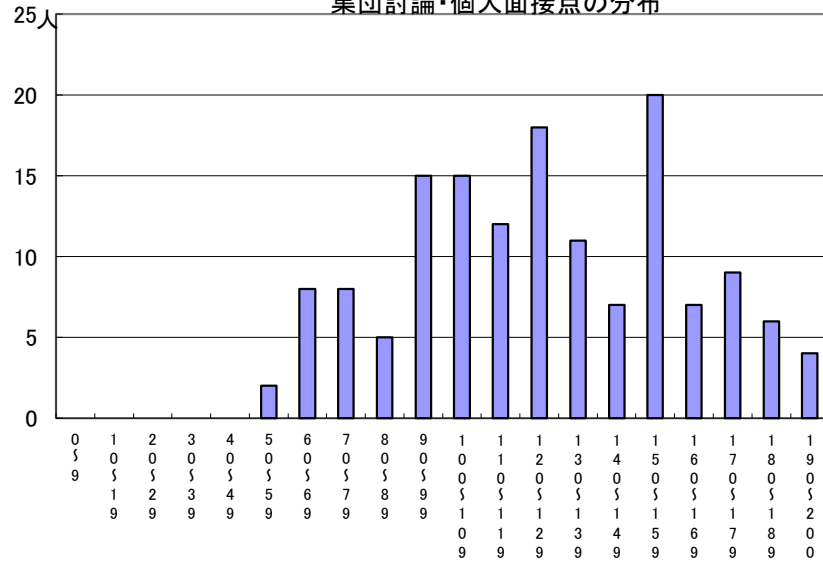

推薦に基づく選抜における各検査の得点分布（一般推薦）

集団討論・個人面接点の分布

小論文・作文点の分布

実技検査点の分布

受検者数

集団討論・個人面接点の分布	147人
小論文・作文点の分布	0人
実技検査点の分布	147人

点

点