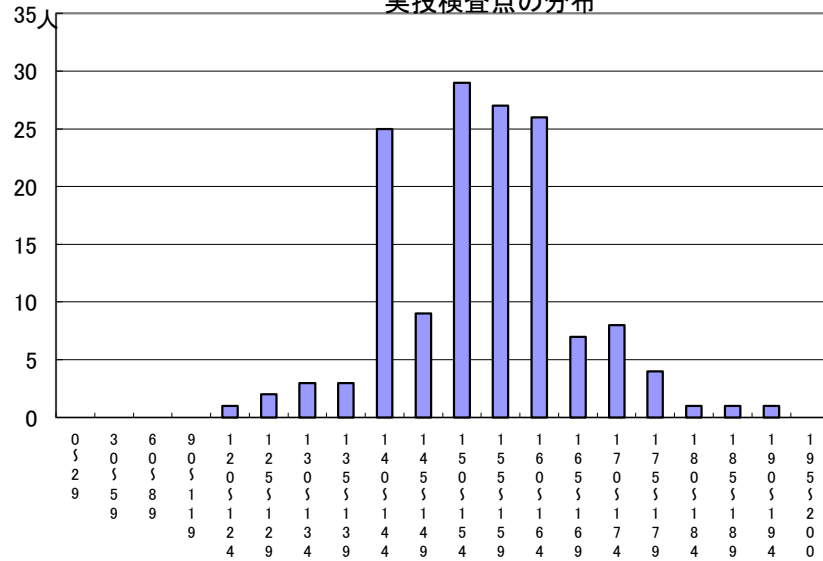

推薦に基づく選抜における各検査の得点分布（一般推薦）

集団討論・個人面接点の分布

小論文・作文点の分布

実技検査点の分布

受検者数

集団討論・個人面接点の分布	147人
小論文・作文点の分布	0人
実技検査点の分布	147人

点

点