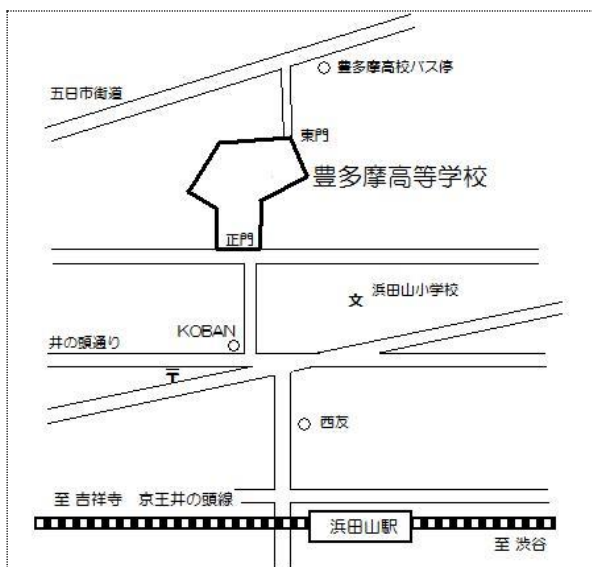

東京都立

豊多摩高等学校

授業公開のお知らせ

< 公開期間 >

6月20日（土）

9：30～10：20（2校時）
10：30～11：20（3校時）

上記の2・3校時に1・2年生のすべての授業を公開しています。
中学生、中学生の保護者、在学生の保護者の方のみ対応します。
ぜひご来校ください。

- * 事前予約は不要です。直接学校へお越しください。
- * 裏門は閉鎖いたします。正門よりお入りください。
- * 駐車場はございません。また、上履きのご準備をお願いします。

※ 学校見学等の最新情報は、本校ホームページに随時掲載しています。

<http://www.toyotama-h.metro.tokyo.jp/>

* 本校までの経路 *

京王井の頭線
浜田山駅から徒歩10分（左図参照）

〒166-0016

東京都杉並区成田西 2-6-18

電話 03-3393-1331

ホームページアドレス