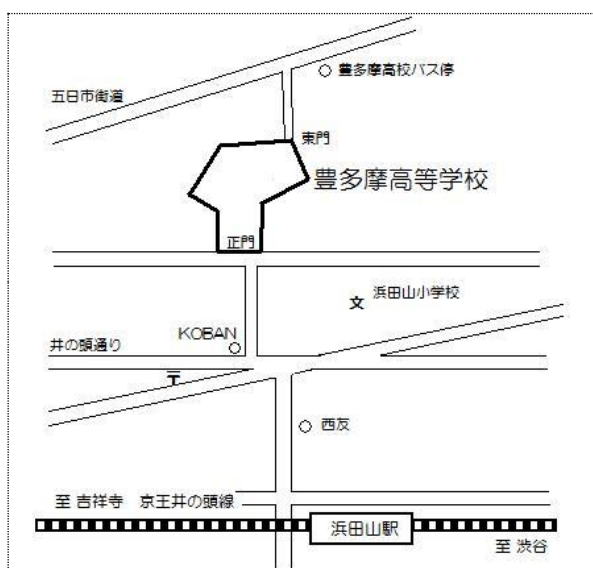

東京都立

豊多摩高等学校

授業公開のお知らせ

< 公開期間 >

| | |
|---------|--|
| 5月7日(木) | 10:10 ~ 10:50 (3校時) 11:00 ~ 11:40 (4校時) |
| 5月8日(金) | 10:30 ~ 11:20 (3校時) 11:30 ~ 12:20 (4校時) |

上記の3・4校時のすべての授業を公開しています。
保護者の方のみ対応します。ぜひご来校ください。

- * 事前予約は不要です。直接学校へお越しください。
- * 裏門は閉鎖いたします。正門よりお入りください。
- * 駐車場はございません。また、上履きのご準備をお願いします。

※ 学校見学等の最新情報は、本校ホームページに随時掲載しています。

<http://www.toyotama-h.metro.tokyo.jp/>

* 本校までの経路 *

京王井の頭線
浜田山駅から徒歩10分 (左図参照)

〒166-0016

東京都杉並区成田西 2-6-18

電話 03-3393-1331

ホームページアドレス

<http://www.toyotama-h.metro.tokyo.jp/>