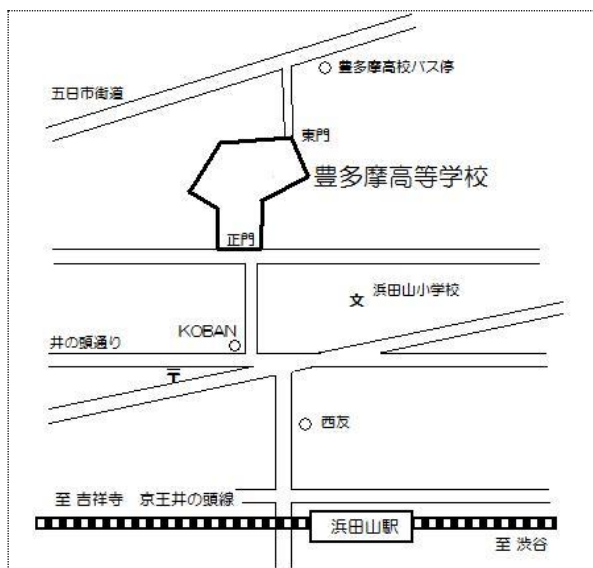

東京都立

豊多摩高等学校

授業公開のお知らせ

< 公開期間 >

5月

13日(月) | 14日(火) | 15日(水) | 16日(木) | 17日(金)

10:10 ~ 10:50 (3校時)、11:00 ~ 11:40 (4校時)

上記の3・4校時のすべての授業を公開しています。
保護者の方のみ対応します。ぜひご来校ください。

- * 事前予約は不要です。直接学校へお越しください。
- * 裏門は閉鎖いたします。正門よりお入りください。
- * 駐車場はございません。また、上履きのご準備をお願いします。

※ 学校見学等の最新情報は、本校ホームページに随時掲載しています。

<http://www.toyotama-h.metro.tokyo.jp/>

* 本校までの経路 *

京王井の頭線
浜田山駅から徒歩10分 (左図参照)

〒166-0016

東京都杉並区成田西 2-6-18

電話 03-3393-1331

ホームページアドレス

<http://www.toyotama-h.metro.tokyo.jp/>