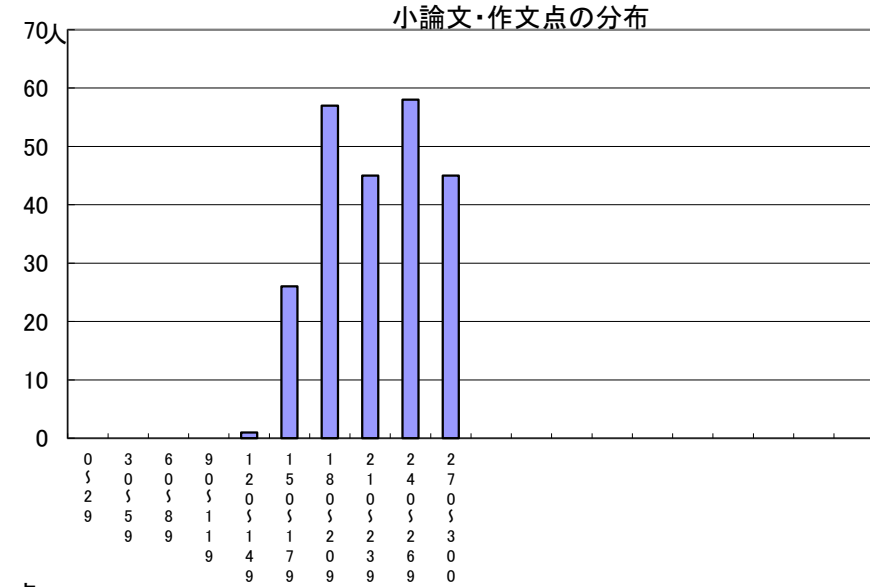

# 推薦に基づく選抜における各検査の得点分布（一般推薦）

## 受検者数

集団討論・個人面接点の分布	232人
小論文・作文点の分布	232人
実技検査点の分布	0人

点