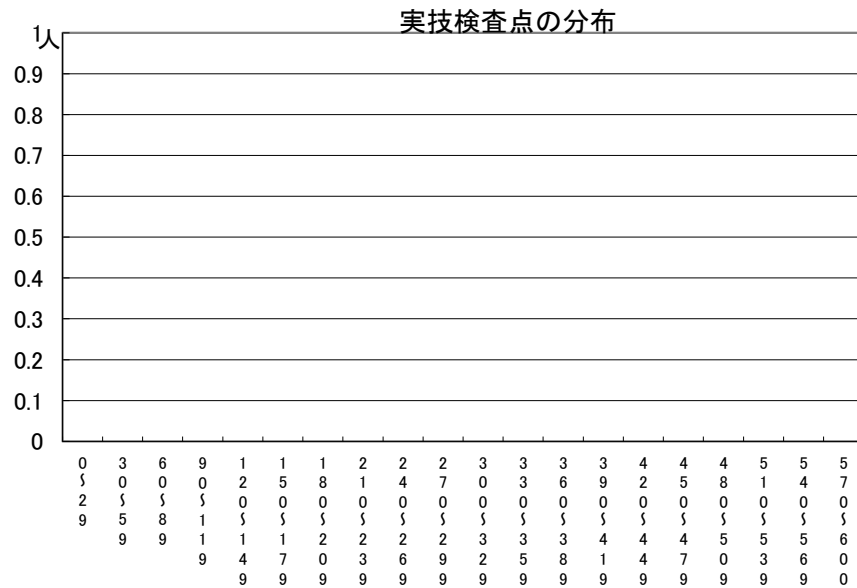

# 推薦に基づく選抜における各検査の得点分布（一般推薦）

## 受検者数

集団討論・個人面接点の分布	232人
小論文・作文点の分布	232人
実技検査点の分布	0人

点