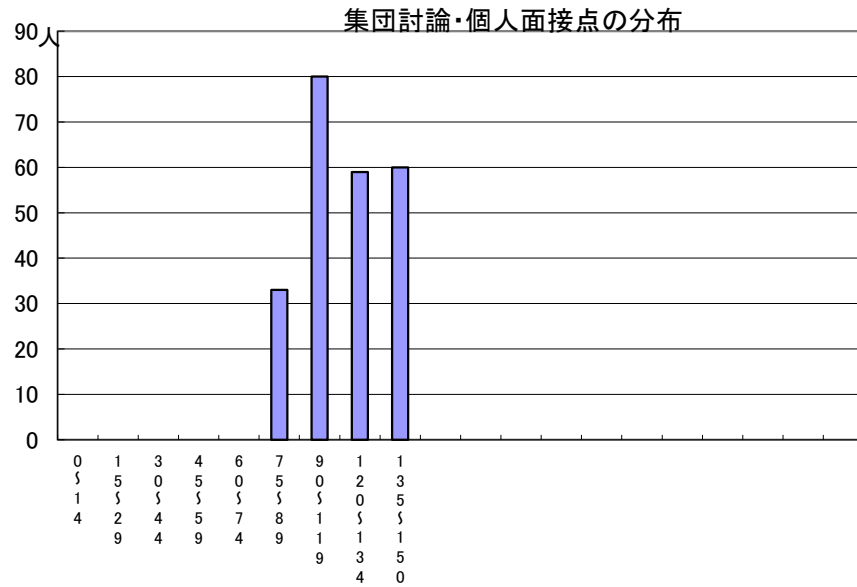

# 推薦に基づく選抜における各検査の得点分布（一般推薦）

## 受検者数

集団討論・個人面接点の分布	232人
小論文・作文点の分布	232人
実技検査点の分布	0人

点