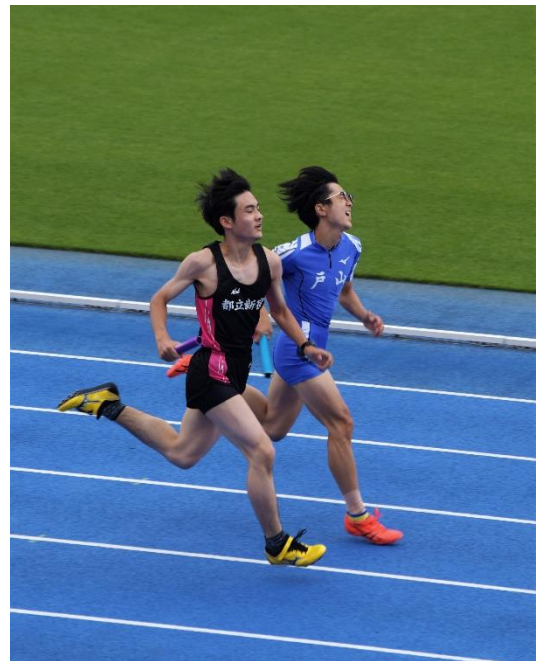

第66回新宿・戸山対校戦

6月9日（木）、3年ぶりに新宿・戸山対校戦（通称新宿戦）が駒沢オリンピック公園（水泳部は戸山高校）で行われました。実行委員会の生徒も競技する生徒も応援の生徒も、初めての行事の上、2校合同の行事であることや感染症対策などに戸惑うことが多かったようです。それでも、多くの生徒が楽しそうに1日を過ごしていました。（写真協力 写真部）

【駒沢体育館】

<開会式 プラスバンド>

<閉会式 ダンス同好会>

＜水泳＞

○新宿

【駒沢野球場】

＜野球＞

○新宿

【駒沢第2球戯場】

＜サッカー＞

○新宿

【駒沢陸上競技場】

＜陸上競技＞

○戸山

勝負のあとは・・・

＜表彰式＞