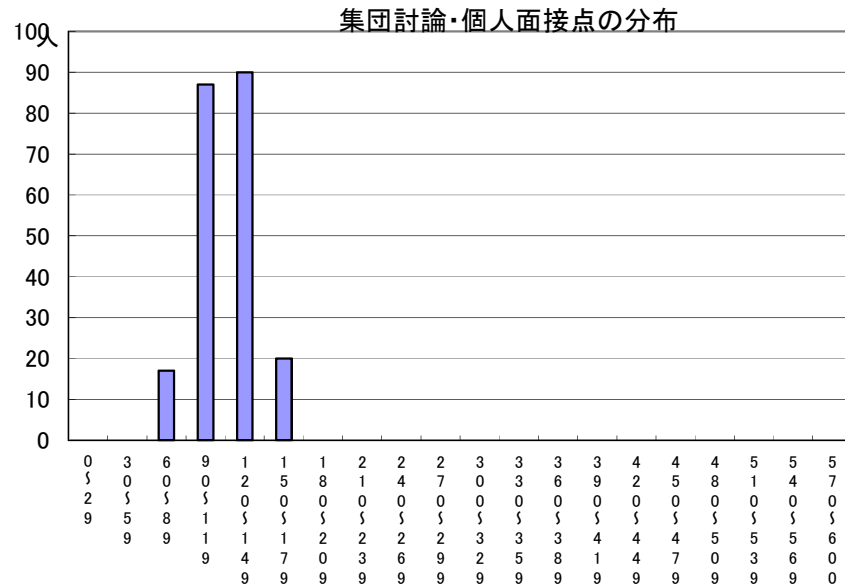

# 推薦に基づく選抜における各検査の得点分布（一般推薦）

## 受検者数

集団討論・個人面接点の分布	214人
小論文・作文点の分布	214人
実技検査点の分布	0人

点