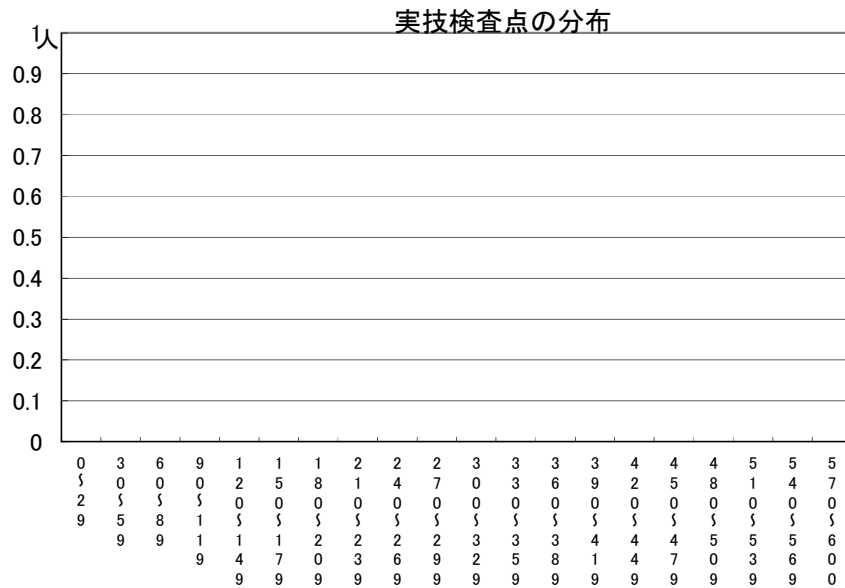

# 推薦に基づく選抜における各検査の得点分布（一般推薦）

## 受検者数

集団討論・個人面接点の分布	214人
小論文・作文点の分布	214人
実技検査点の分布	0人

点