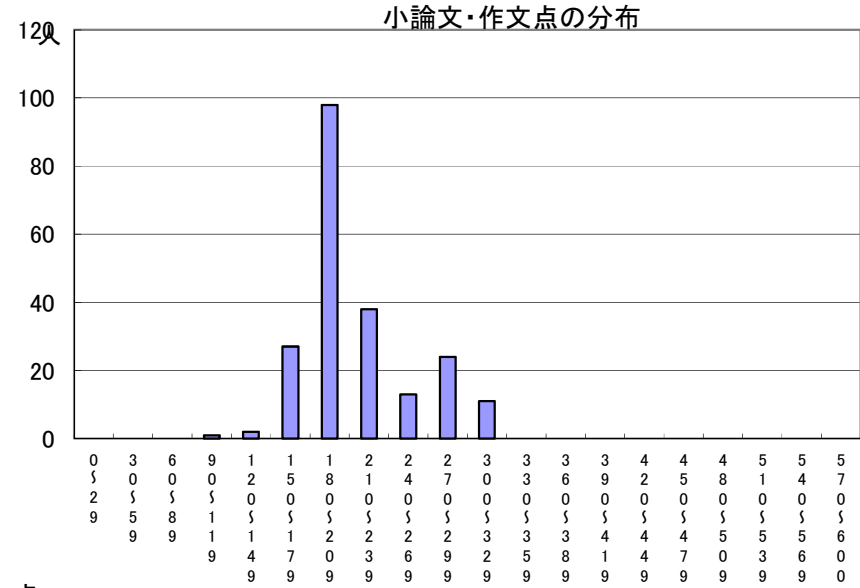

# 推薦に基づく選抜における各検査の得点分布（一般推薦）

## 受検者数

集団討論・個人面接点の分布	214人
小論文・作文点の分布	214人
実技検査点の分布	0人

点