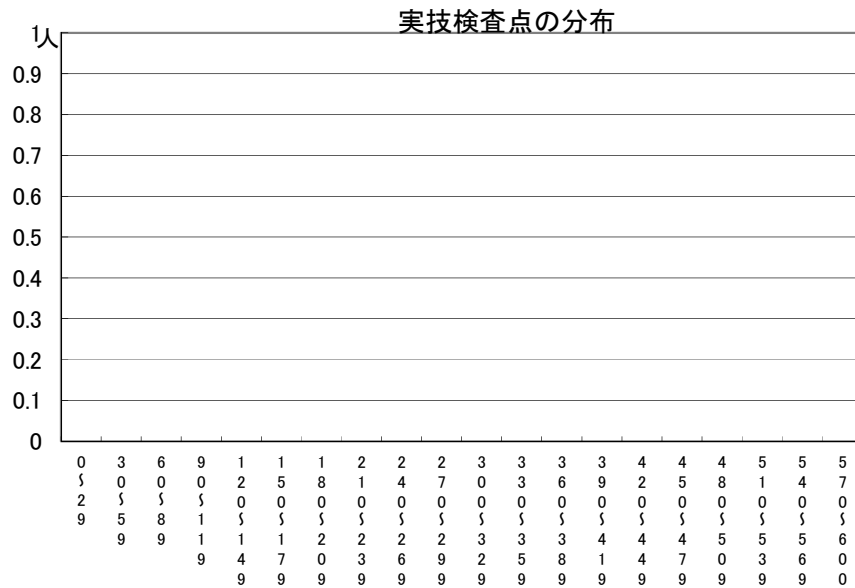

推薦に基づく選抜における各検査の得点分布（一般推薦）

受検者数

集団討論・個人面接点の分布	180人
小論文・作文点の分布	180人
実技検査点の分布	0人

点

点

点