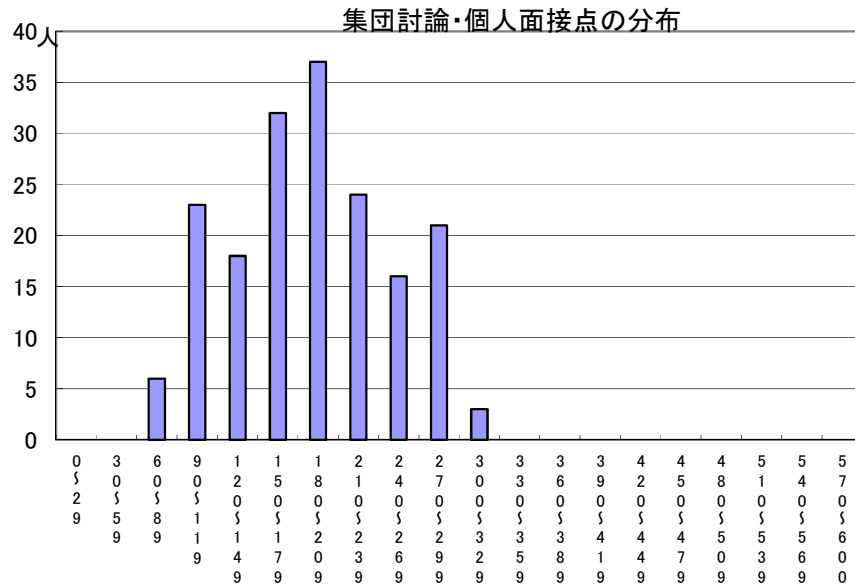

推薦に基づく選抜における各検査の得点分布（一般推薦）

受検者数

集団討論・個人面接点の分布	180人
小論文・作文点の分布	180人
実技検査点の分布	0人

点

点

点