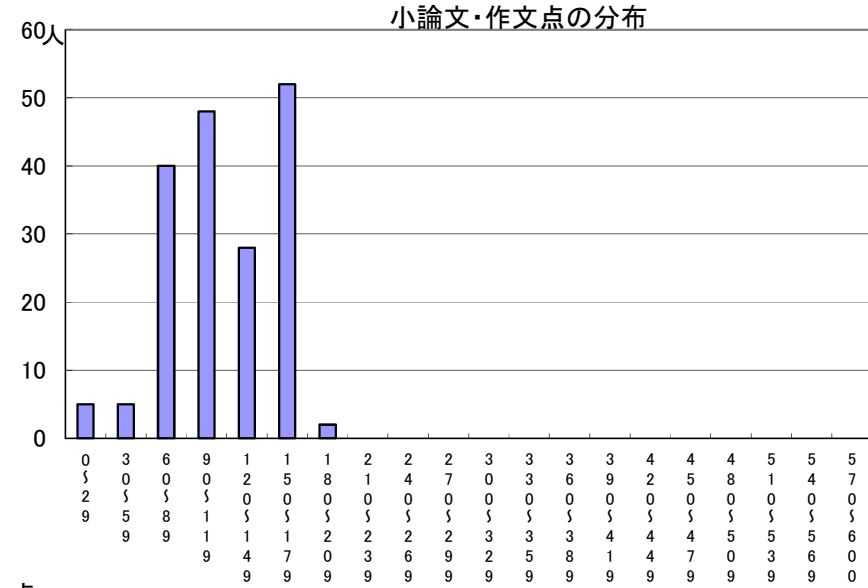

推薦に基づく選抜における各検査の得点分布（一般推薦）

受検者数

集団討論・個人面接点の分布	180人
小論文・作文点の分布	180人
実技検査点の分布	0人

点

点

点