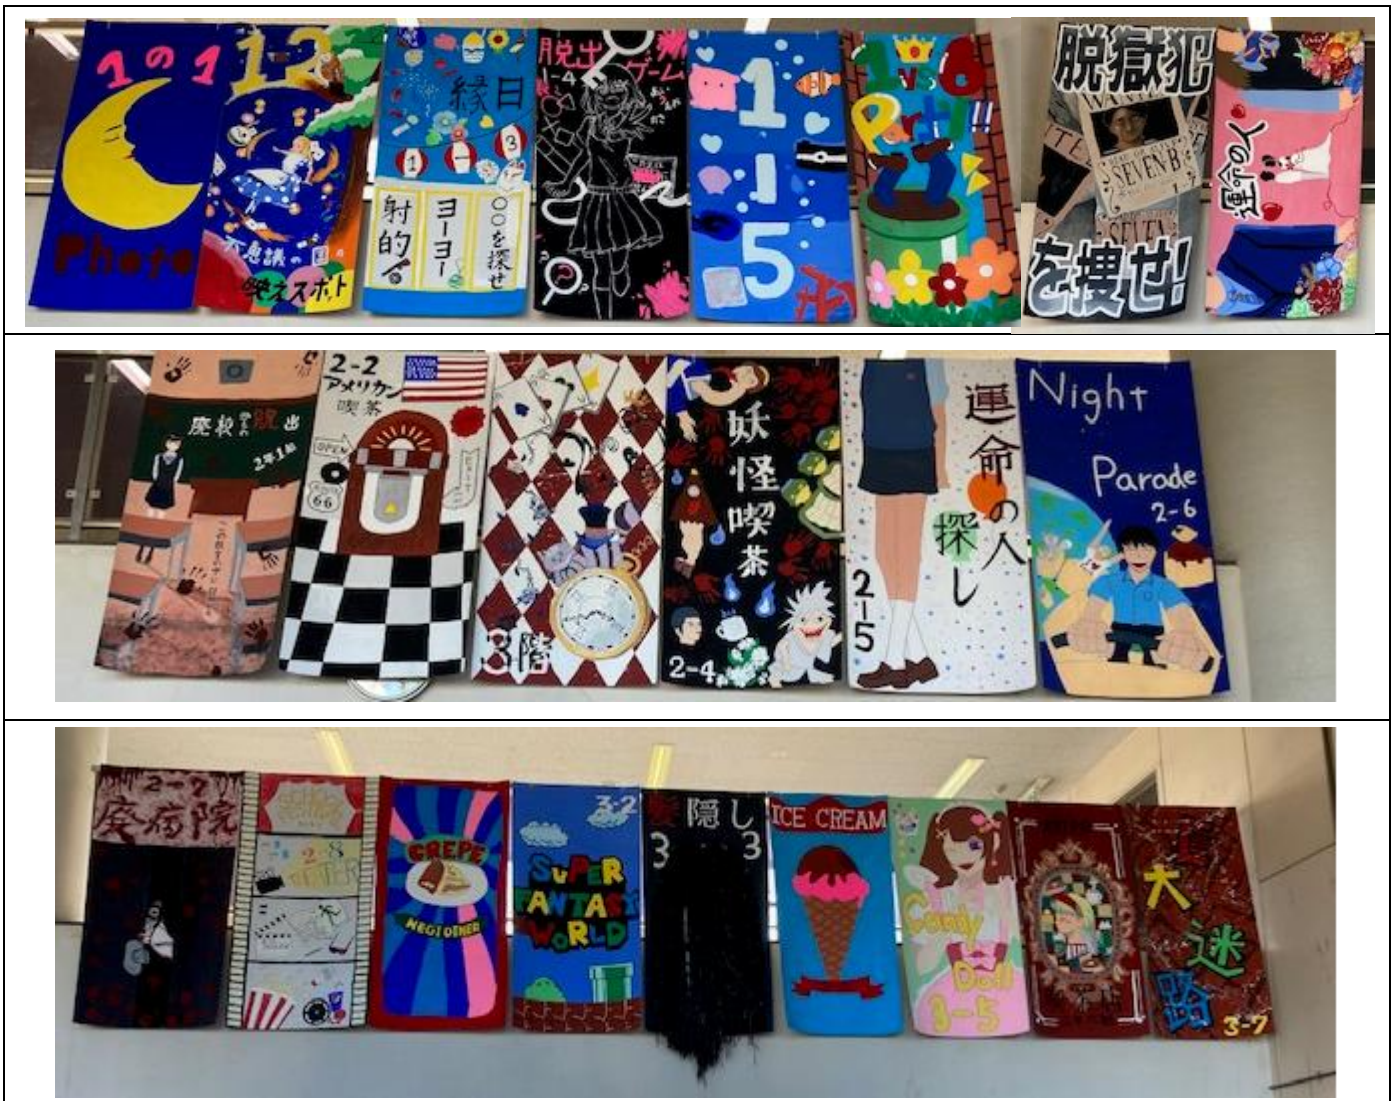

学校の様子（第40回 田無高祭・大ポスターの展示）

第40回田無高祭の各クラスの催しを伝える大ポスターが、昇降口に展示されました。  
夏休み前半からコツコツと始めた、各クラスの力作が揃っています。展示の様子をご覧ください。

なお、今年度の文化祭は、  
9月15日（金）本校生徒ご家族のみ公開  
9月16日（土）本校生徒ご家族＋中学生とそのご家族への公開  
とさせていただきます。  
また、中学生とそのご家族の申し込みは終了しております。ご了承ください。