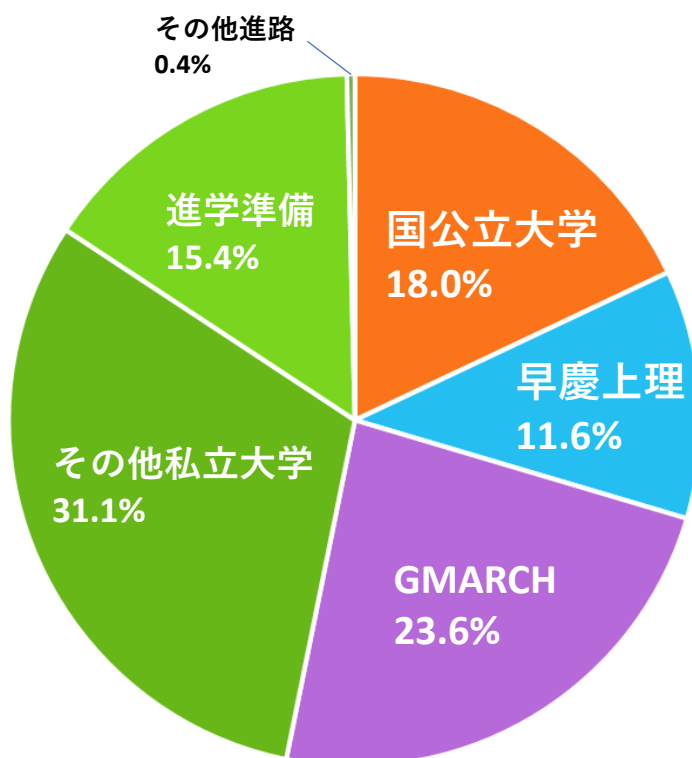

令和4年度3月卒業生の進路状況

※ 「早慶上里」は早稲田大・慶應義塾大・上智大・東京理科大

※ 「GMARCH」は学習院大・明治大・青山学院大・立教大・中央大・法政大