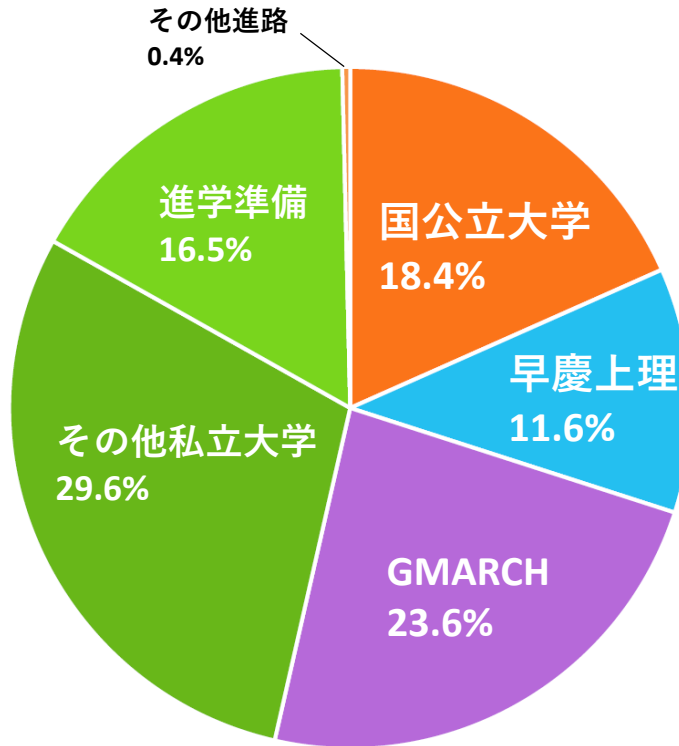

## 令和4年度3月卒業生の進路状況

※「早慶上理」は早稲田大・慶應義塾大・上智大・東京理科大

※「GMARCH」は学習院大・明治大・青山学院大・立教大・中央大・法政大