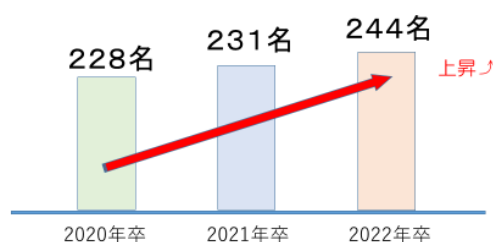

2022-4-28 伸びています！立川高校

本校は東京都教育委員会から「進学指導重点校」に指定されています。

つまり、難関国公立大学を始めとする大学への進学実績を求められる学校といえます。

本校の直近の大学合格実績（現役生）をみると、この数年で、徐々にではありますが、着実に**実績を伸ばしている**ことが分かります。

在校生も卒業生たちに続き、それぞれの目標に向かって確実に力をつけていってほしいと思います。

これからも私ども教職員は、生徒の進路希望の実現に向け、精一杯取り組んで参ります。

統括校長 鈴木宏治

1

共通テスト(センター)フル型受験者(現役生のみ)