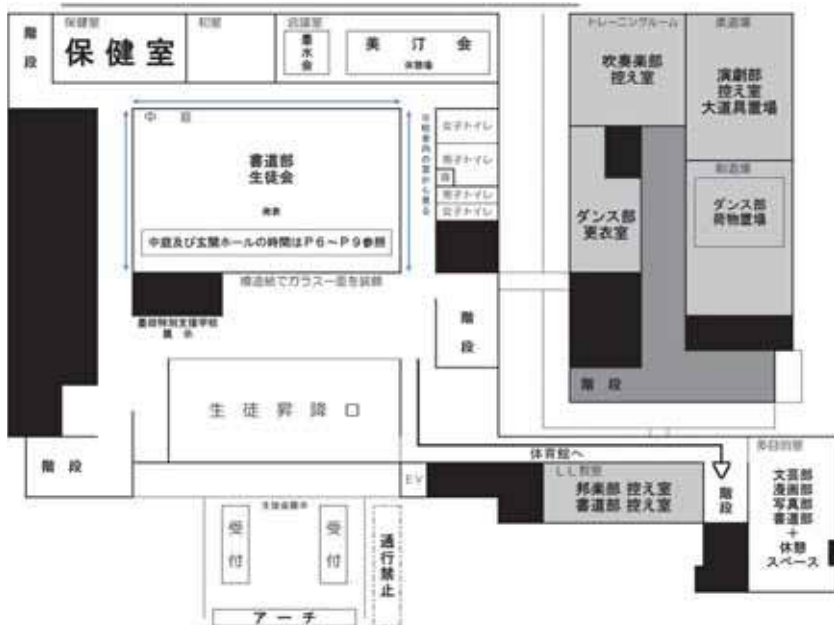

Map

DISPLAY

部活・委員会・有志部門

生徒会本部	七高生の主張	中庭
七高生の主張 皆さん普段恥ずかしくて言えないこと言ってみませんか？普段は言えないけど文化祭でなら言えるはず…七高生の主張大声で言いましょう！ せーのっ！！		

生徒会本部	2年間の集大成 ~ペットボトルキャップを添えて~	校舎入口
2年間の集大成		ペットボトルキャップアートは生徒会役員で制作しました。長年生徒会室にあったキャップが日の目を見るときがついに来たのです！是非見て下さい！

墨田特別支援学校	墨田特別支援学校展示	玄関ホール
墨田特別支援学校展示 墨田川高校では、毎年墨田特別支援学校と文化祭で交流を行っています！玄関ホールに作品を展示しているので、ぜひご覧下さい！！