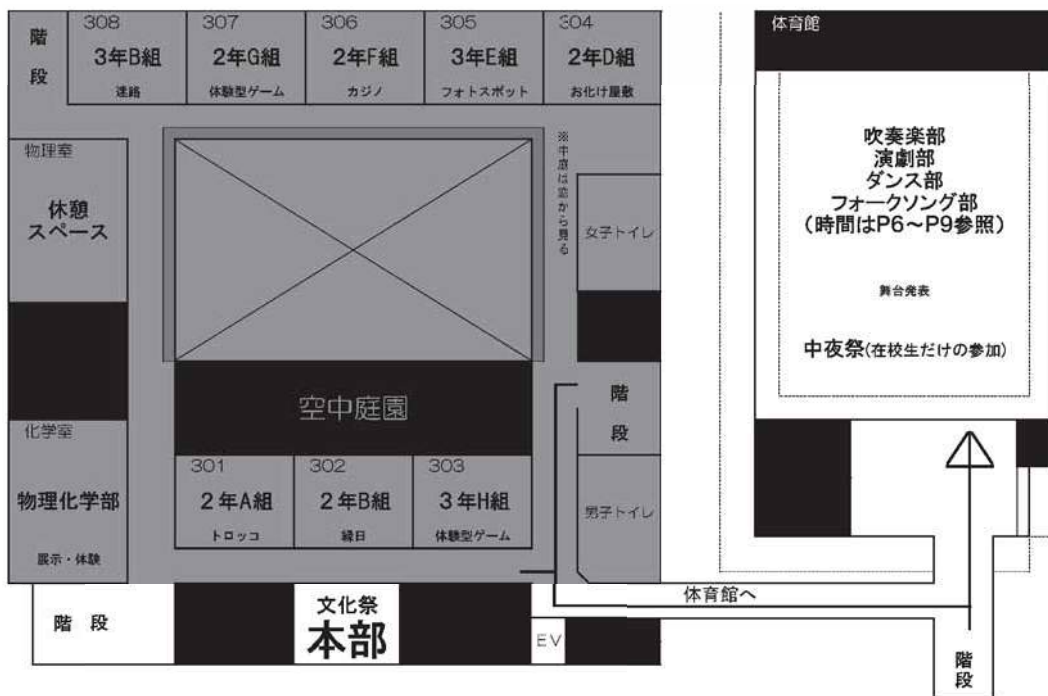

## ENTERTAINMENT 部活・委員会・有志部門

物理化学部 | スーミー10分ジッケング | 化学室

こんにちは  
物理化学部です！  
液体窒素を使った実験・歯ブラシで葉脈標本を作る実験等を行います。液体窒素を触りたい方は是非来てください！

## Map