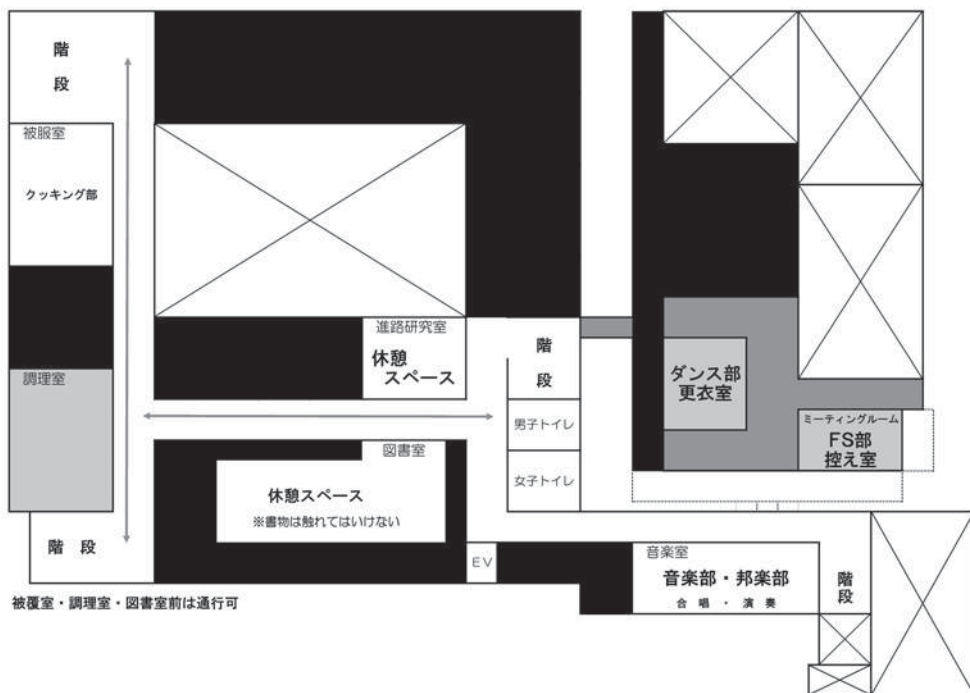

漫画部 ノベ∞コミ 2020+2 多目的室

漫画部は去年通り文化祭用の部誌の発行です。それ以外もありますがお楽しみに！みなさんのご来場お待ちしております！

写真部 welcamera 多目的室

写真部は1年から2年生全11人で活動しています。活動内での校内写真や体育祭、個人で撮影した写真を各自で編集し展示しています。ぜひきてください！

## Map