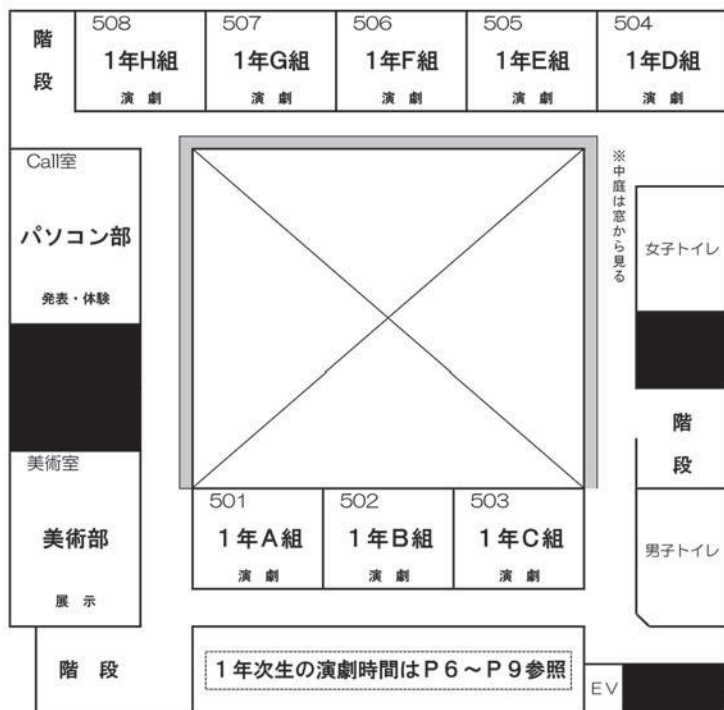

## ENTERTAINMENT

クラス部門

3D	ジェットゴースター	401
 <p>3-Dはお化け屋敷とジェットコースターの融合！ 舞台は荒廃した遊園地！ 理系の本気をとくとご覧あれ。</p>		

3F	コッシーハウス	404
 <p>3-Fは404でお化け屋敷をします！ 150年前平和だったコッシー家に一体何があったのか、、、。 個性豊かなメンバーでこの夏一番の恐怖をお届けします。</p>		

3G	TREASURE ~Balloon G world~	405
 <p>Balloon G worldへようこそ！ 風船を使ったお宝探しやフォトスポットで盛り上がること間違いなし！！ 405で待ってます！</p>		

## DISPLAY

部活・委員会・有志部門

生物部	七高祭	せいぶつぶ	生物室
 <p>4階生物室で生物に癒されてみませんか？ イカの解剖、顕微鏡観察、夏休みの合宿のポスターを展示します！ 生物好きな人もそうでない人もぜひ遊びに来てください。</p>			

天文部	七高天文部	X年史	地学室
 <p>4階地学室で、天文部の歴史の展示とプラネタリウムをやります！ 広く果てしない宇宙の旅にお連れします♪ みなさんぜひ来てください！</p>			

## Map