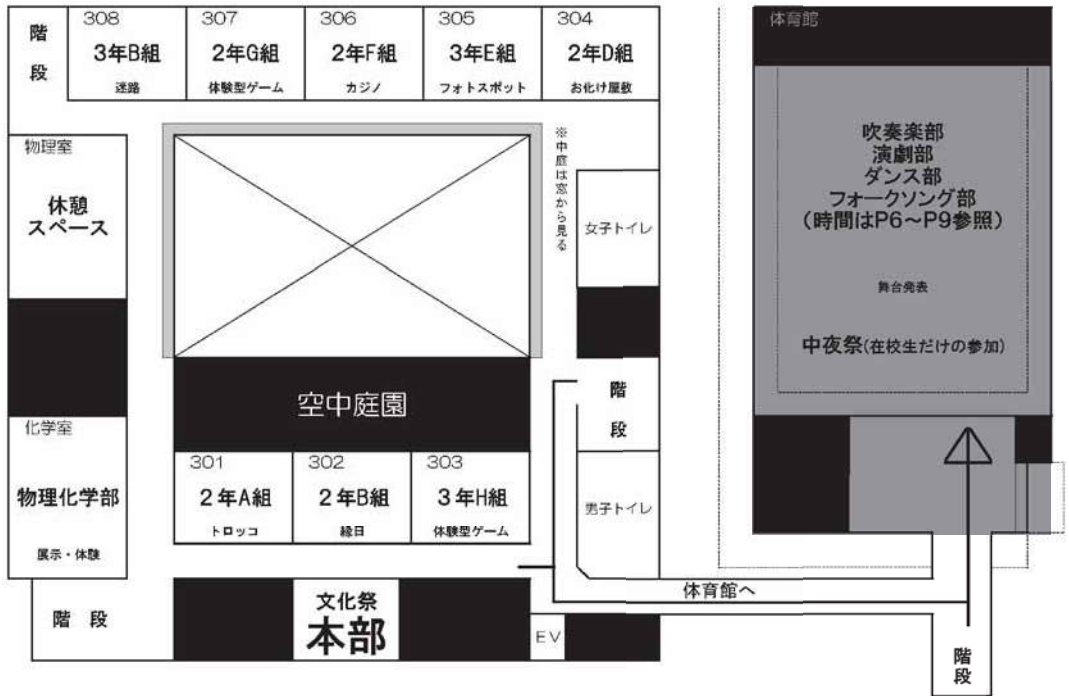

## Map

## FOODS ~~~~~ 部活・委員会・有志部門

クッキング部	今年は解禁！幸せのクッキー	被服室
		クッキング部です 今年は2種類のクッキーを販売します！ 休憩にほっと一息ぜひ被服室へおこしください。 あなたに幸せのおすそわけ♪