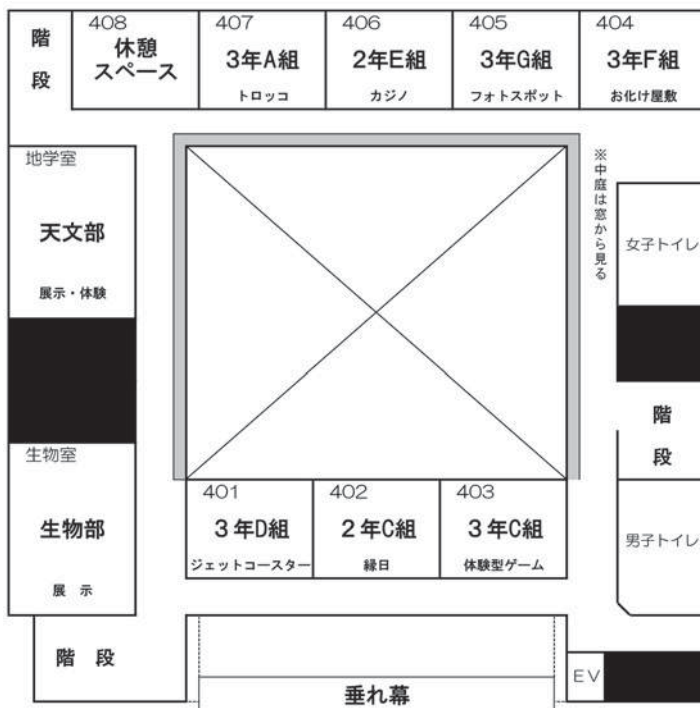

## Map

## PERFORMANCE

部活・委員会・有志部門

ダンス部	Show Me Dreams	体育館
		<p>ダンス部は体育館にてライブを開催します！幅広いジャンルを踊るのでみんなが楽しめると思います。友達を誘って沢山来て下さい！</p>

フォークソング部	七高祭 フォ部ライブ！！	体育館
		<p>フォークソング部は体育館でライブを行います！ロックやポップ、弾き語りなど様々な曲を演奏します。盛り上がること間違いなしですのでぜひ来てください！</p>