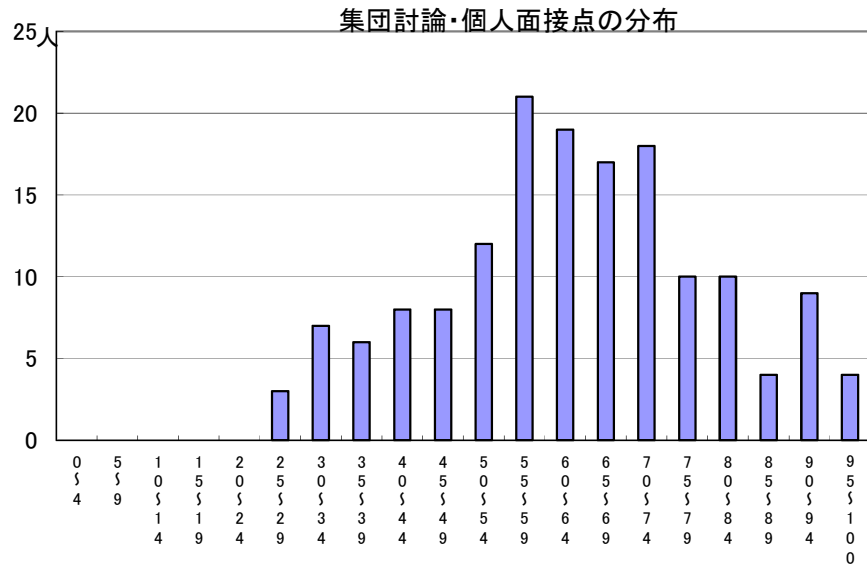

推薦に基づく選抜における各検査の得点分布（一般推薦）

点

点

受検者数

集団討論・個人面接点の分布	156人
小論文・作文点の分布	156人
実技検査点の分布	0人

点