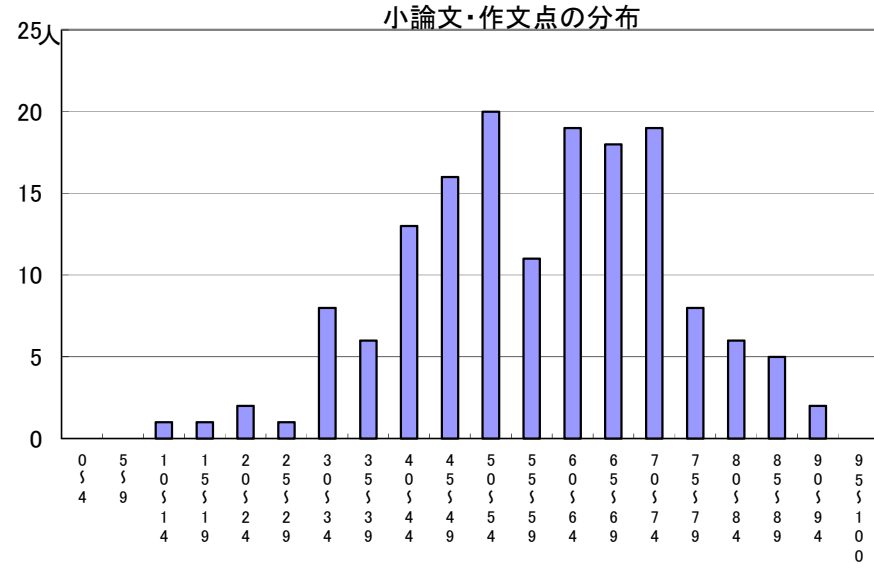

推薦に基づく選抜における各検査の得点分布（一般推薦）

点

点

受検者数

集団討論・個人面接点の分布	156人
小論文・作文点の分布	156人
実技検査点の分布	0人

点