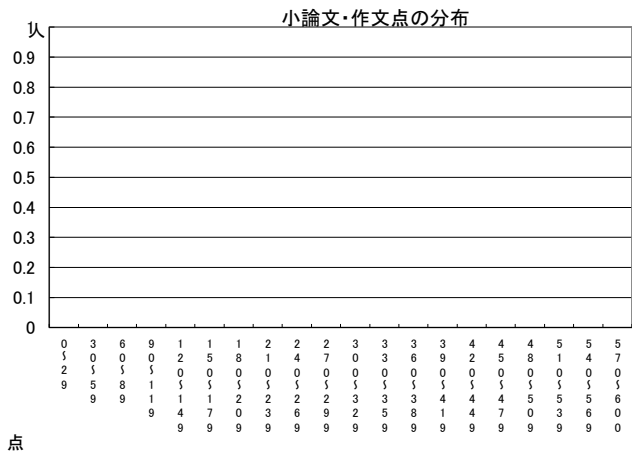

推薦に基づく選抜における各検査の得点分布（特別推薦）

受検者数

集団討論・個人面接点の分布	22人
小論文・作文点の分布	0人
実技検査点の分布	22人

点

点