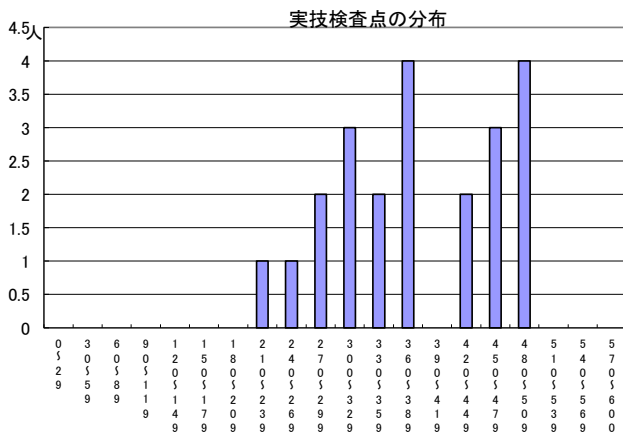

推薦に基づく選抜における各検査の得点分布（特別推薦）

受検者数

集団討論・個人面接点の分布	22人
小論文・作文点の分布	0人
実技検査点の分布	22人

点

点