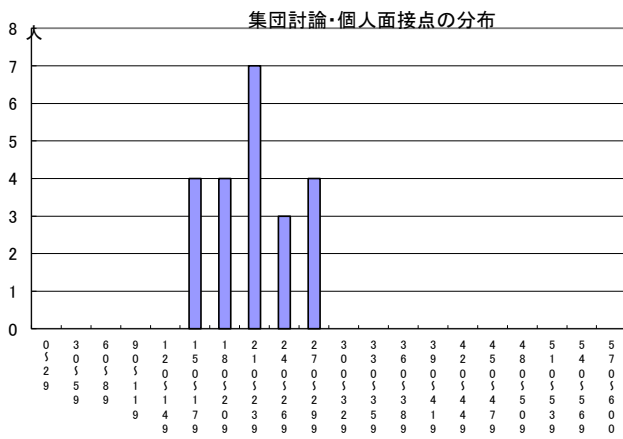

推薦に基づく選抜における各検査の得点分布（特別推薦）

受検者数

集団討論・個人面接点の分布	22人
小論文・作文点の分布	0人
実技検査点の分布	22人

点

点