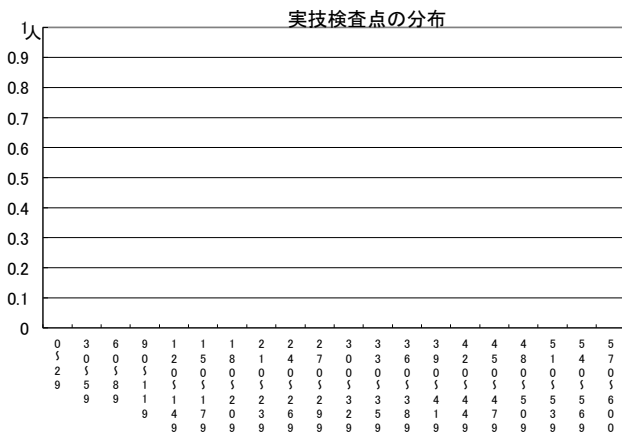

推薦に基づく選抜における各検査の得点分布（一般推薦）

受検者数

集団討論・個人面接点の分布	172人
小論文・作文点の分布	172人
実技検査点の分布	0人

点

点