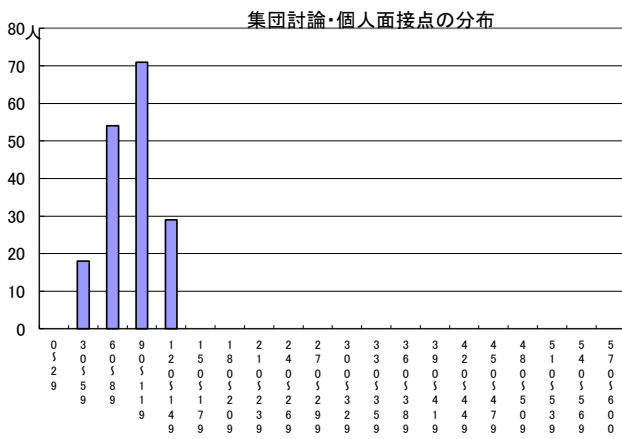

推薦に基づく選抜における各検査の得点分布（一般推薦）

受検者数

集団討論・個人面接点の分布	172人
小論文・作文点の分布	172人
実技検査点の分布	0人

点

点