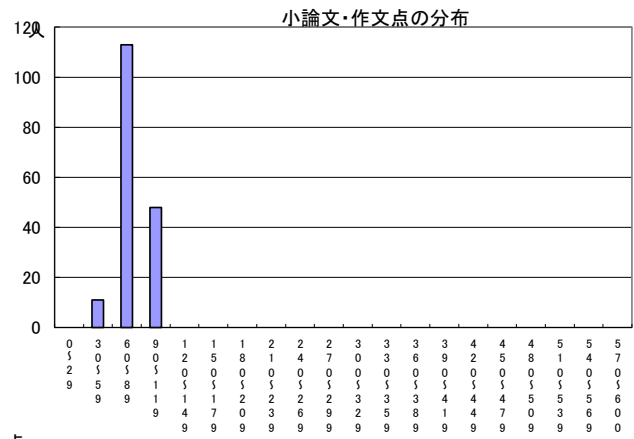

推薦に基づく選抜における各検査の得点分布（一般推薦）

受検者数

集団討論・個人面接点の分布	172人
小論文・作文点の分布	172人
実技検査点の分布	0人

点

点