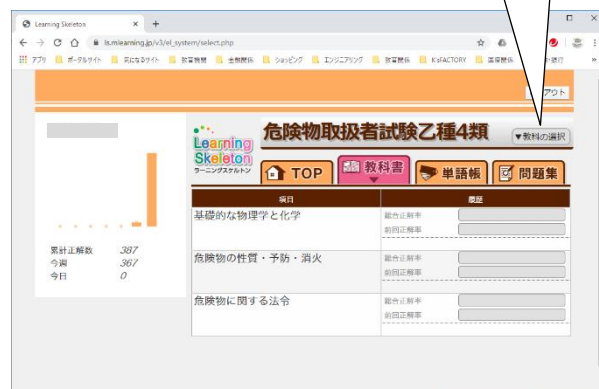

## 学習支援システムの利用方法

- ① 自宅のパソコンおよびタブレットで、下記サイトにアクセスする。

[https://ls.mlearning.jp/v3/el\\_system/?school=suginamikogyo-h16](https://ls.mlearning.jp/v3/el_system/?school=suginamikogyo-h16)

スマホからは、右のQRコードでアクセスできます。

- ② アクセスすると右のようなログイン画面が出るので、配布されたユーザ ID とパスワードを入力する。

- ③ 学習画面が現れる。

教科の選択ボタンをクリックし、  
学習する教科を選択する

教科の選択

教科は、

~~「危険物取扱者試験乙種4類」~~

~~「英検2級」~~

~~「英検準1級」~~