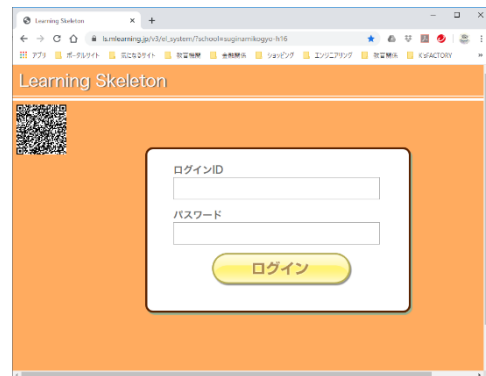

## 学習支援システムの利用方法

- ① 自宅のパソコンおよびタブレットで、下記サイトにアクセスする。

[https://ls.mlearning.jp/v3/el\\_system/?school=suginamikogyo-h16](https://ls.mlearning.jp/v3/el_system/?school=suginamikogyo-h16)

スマホからは、右のQRコードでアクセスできます。

- ② アクセスすると右のようなログイン画面が出るので、配布されたユーザ ID とパスワードを入力する。

- ③ 学習画面が現れる。

教科の選択ボタンをクリックし、  
学習する教科を選択する

教科の選択

教科は、

~~「危険物取扱者試験乙種4類」~~

~~「英検2級」~~

~~「英検準1級」~~