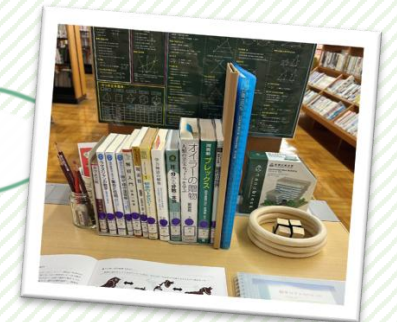

ライブファインダー

どこからでもこんなことがチェックできます！
お気に入り登録をしてたくさん活用してください

●蔵書検索

授業やレポートで使いたいあの本も、気になるあの本もサクッと検索！

●新着図書

図書館に新しく入った本をチェック！

●開催中の展示、イベント

開催中のフェア展示やイベント情報をチェック！

●その他図書館情報

開館日程や貸出ランキングなど図書館情報を他にも発信中！

◀ QRコードから簡単にアクセスできます

※このURLを打ち込んでもアクセスできます
<https://lib-finder.net/suginamikogyo/>

数学カフェ@杉並工科

数学好きの生徒が集まって一人ひとり証明に取り組んでいます。

見学・参加自由！

ぜひのぞいてみてください。

- ・講師 佐々木先生
 - ・火曜日 15:10～16:30（変更あり）
- ※校内ポスターに日時が貼り出されます

図書館内には数学カフェのコーナーがあります！
参考書や数学を楽しめる道具が豊富です
ぜひ手に取ってみてください（本は貸し出しできます）

佐々木先生に質問したいことや解けなくて困っている問題など自由に書き込めるノートもあります

教具も置いてあります！
どんな展開図になるか、
何通りの展開の仕方があるのか
考えるのも面白い！