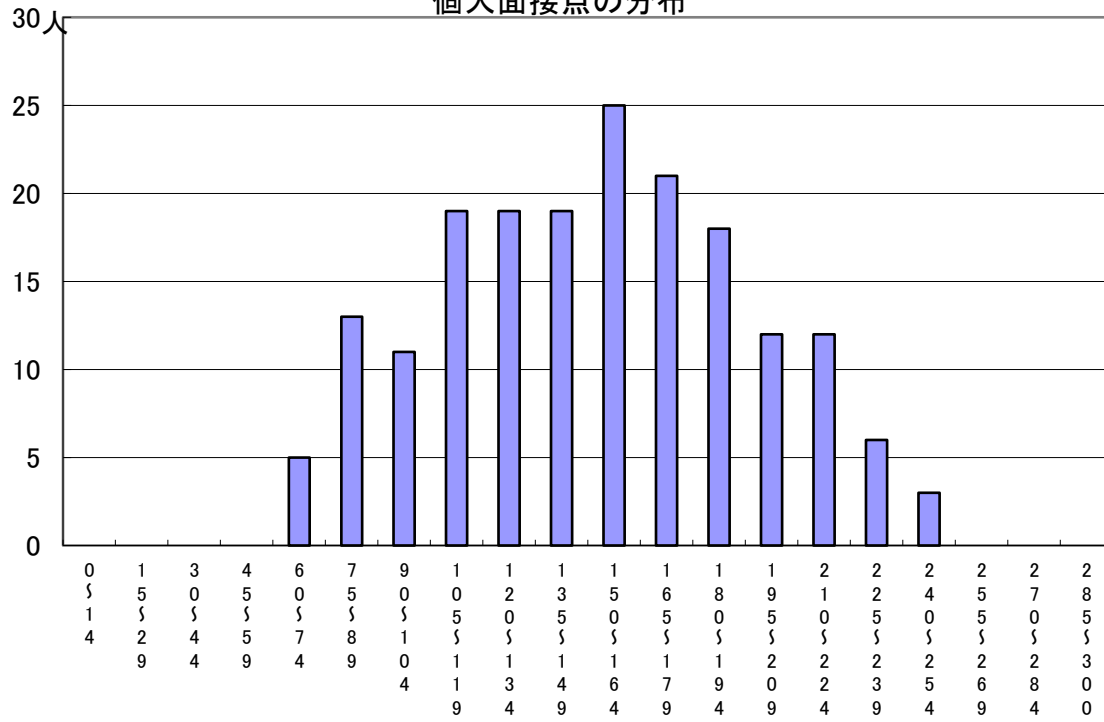

令和6年度入学者選抜 推薦に基づく選抜各検査における得点分布について

個人面接点の分布

作文点の分布