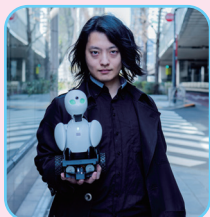

都立工科高校 ドリーム・フェスタ

見て 聞いて 体験して 工科高校の魅力がまるわかり

日にち 令和5年9月30日(土)

時間 10:00~16:00

会場 新宿住友ビル 三角広場
(新宿区西新宿2-6-1)

入場料 無 料

全ての工科高校が参加し、工科高校生と交流することができるイベントを実施します。
工科高校の魅力がわかるステージの開催や、ものづくりやデジタル技術の体験ができます！

イベントを盛り上げるゲストも多数出演

スペシャルサポーター
なかやまきんに君
お笑いタレント

ステージ出演
吉藤 オリイ
ロボットコミュニケーター
株式会社オリイ 所長

ステージ出演
三葉 みゆ (iSPY)
工業高校出身アイドル

MC
青山 麻理子
元日本テレビアナウンサー

事前受付はこちらから
ステージイベントの優待が受けられます。
※当日受付も可能です。

著名人や
人気タレントが
工科高校の魅力を
伝えます！

都立工科高校ドリーム・フェスタ

将来やりたいことが見つかる！

工科高校生と
直接交流
できます！

都立工科高校の魅力がわかる「都立工科高校ドリーム・フェスタ」を開催します！

ものづくりやデジタル技術に興味・関心のある小中学生や保護者の方の御参加をお待ちしております！

開催期間：令和5年9月30日(土) 10:00 から 16:00 まで

ステージイベント

スペシャルサポーターのなかやまきんに君(お笑いタレント)や、MCの
脊山麻理子さん(元日本テレビアナウンサー)がステージを盛り上げます！