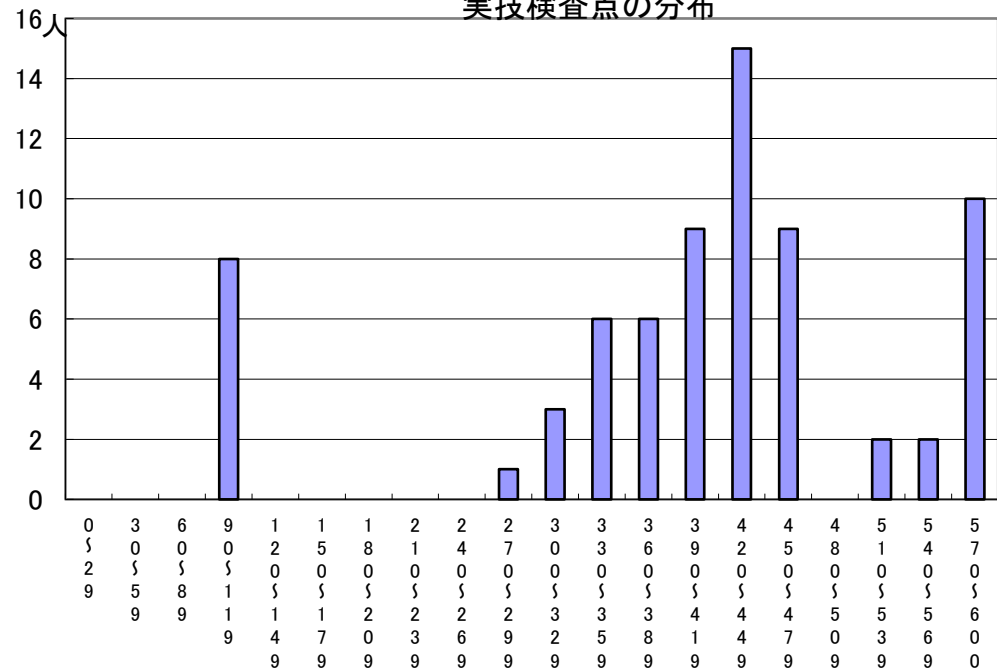

推薦に基づく選抜における各検査の得点分布（一般推薦）

集団討論・個人面接点の分布

小論文・作文点の分布

実技検査点の分布

受検者数(舞台表現科)

集団討論・個人面接点の分布	71人
小論文・作文点の分布	0人
実技検査点の分布	71人

点

点

点