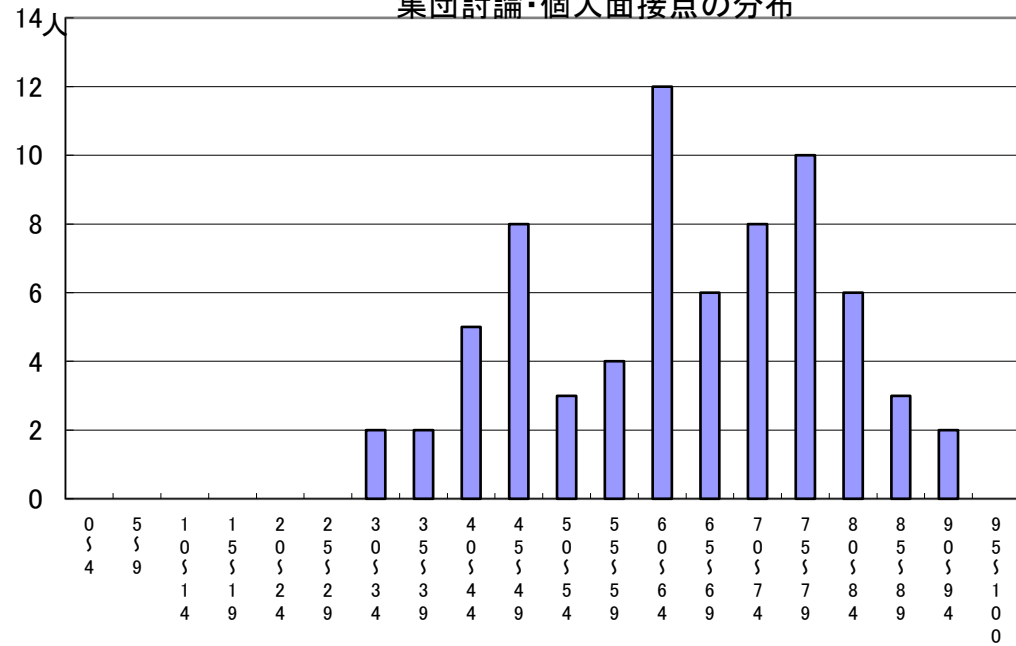

推薦に基づく選抜における各検査の得点分布（一般推薦）

集団討論・個人面接点の分布

小論文・作文点の分布

実技検査点の分布

受検者数(舞台表現科)

集団討論・個人面接点の分布	71人
小論文・作文点の分布	0人
実技検査点の分布	71人

点

点

点