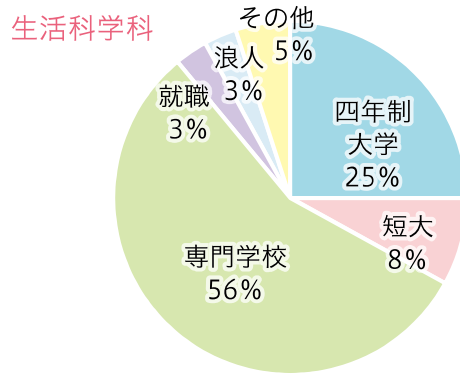

# 2024年3月卒業生の進路状況

## 過去3年間の卒業生の主な進路実績 2022年3月～2024年3月 ※（ ）は既卒者