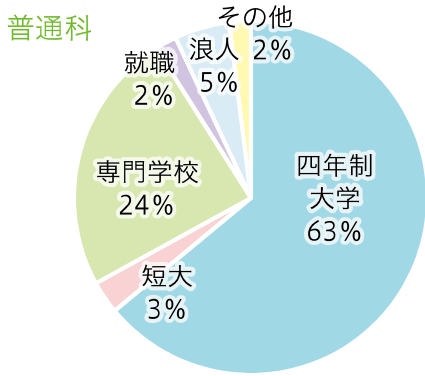

# 2024年3月卒業生の進路状況

## 過去3年間の卒業生の主な進路実績 2022年3月～2024年3月 ※（ ）は既卒者