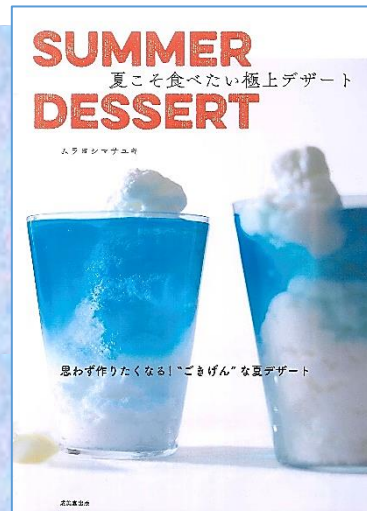

涼しさを感じたい！

夏

暑い日が続いています。こんな時は涼しさを感じる本を読んでもみるのもおすすめです。涼しい部屋で読めば暑さもしのげるはず！

『小説 天気の子』新海 誠 著 BJ-シン

高校1年の夏、帆高(ほだか)は離島から家出し、東京にやってきた。連日降り続ける雨の中、雑踏ひしめく都会の片隅で、帆高は不思議な能力を持つ少女・陽菜(ひな)に出会う…。

『SUMMER DESSERT

夏こそ食べたい極上デザート』

ムラヨシ マサユキ 著 596.6-ムラ

作り方はシンプルでも爽やかできれいなゼリー、冷凍庫にお任せで作れる美味しいアイスバーなど、夏のデザートレシピがたくさん載っています。思わず作りたくなる、楽しい一冊です！！

日本の呪術

繁田 信一

『日本の呪術』繁田 信一 著 388.1-シゲ

歴史の闇に隠された呪いあう貴族の生々しい怨念とは何だったのか。平安時代の人々が頼った呪詛や呪術、法師陰陽師の役割から密教、天狗などさまざまな呪術者と呪術の系譜を解説。あのマンガの元ネタもあるかも？