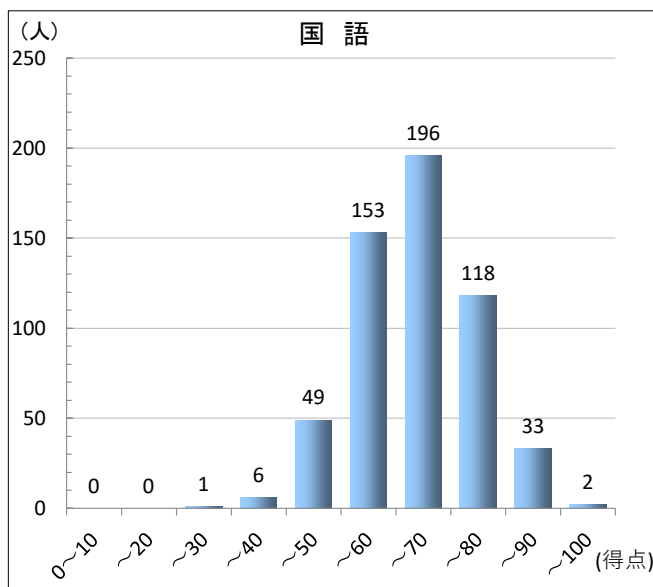

東京都立新宿高校 令和8年度入学者選抜の結果

入試概況

	推薦に基づく選抜			学力に基づく選抜			
	募集	受検者	合格者	募集	応募者	受検者	合格者
	32	184	32	284	629	558	288

推薦入試実質倍率 5.75倍 (令和7年度 5.31倍)

学力検査実質倍率 1.94倍 (令和7年度 1.69倍) ※実質倍率 = 受検者数 / 合格者数

科目	受検者平均点
	(下段は令和7年度)
国語	<u>64.1</u> 64.3
数学	<u>48.3</u> 48.4
英語	<u>60.8</u> 65.7
社会	<u>78.7</u> 75.9
理科	<u>88.8</u> 83.6