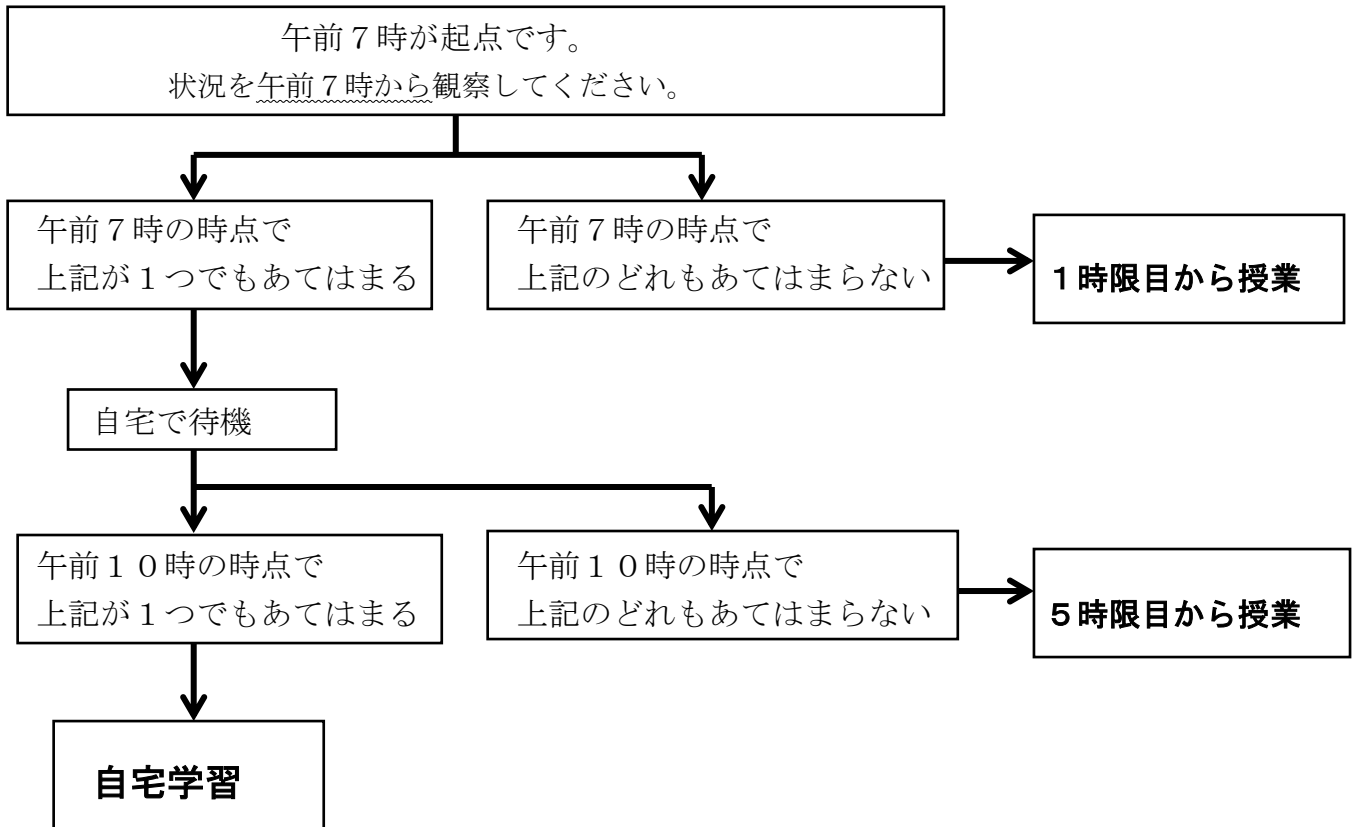

保護者の皆様

東京都立桜町高等学校長
高橋 仁

荒天時の対応について

台風の接近に伴い、本校の非常時対応につきまして、改めてお知らせいたします。

次のうち、1つでもあてはまる場合は、下図のように対応します。

- 1 「大雨」「暴風」「暴風雪」「大雪」の特別警報もしくは警報が1つ以上発令されている（※）。
 - 2 田園都市線が強風（台風による強風を含む）のため、用賀駅又は桜新町駅まで運行を中止している。
- ※特別警報もしくは警報の対象地域は、世田谷区、大田区、品川区、目黒区、渋谷区、杉並区のいずれかとする。対象地域以外に居住する生徒の登校については、安全を優先し、状況に応じて欠席・遅刻の扱いについては配慮する。