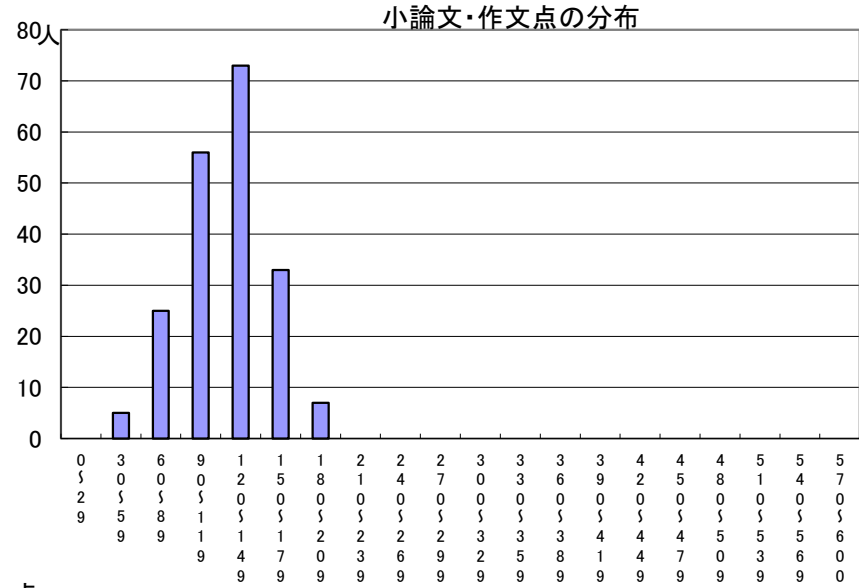

推薦に基づく選抜における各検査の得点分布（一般推薦）

受検者数

集団討論・個人面接点の分布	199人
小論文・作文点の分布	199人
実技検査点の分布	0人

点

点