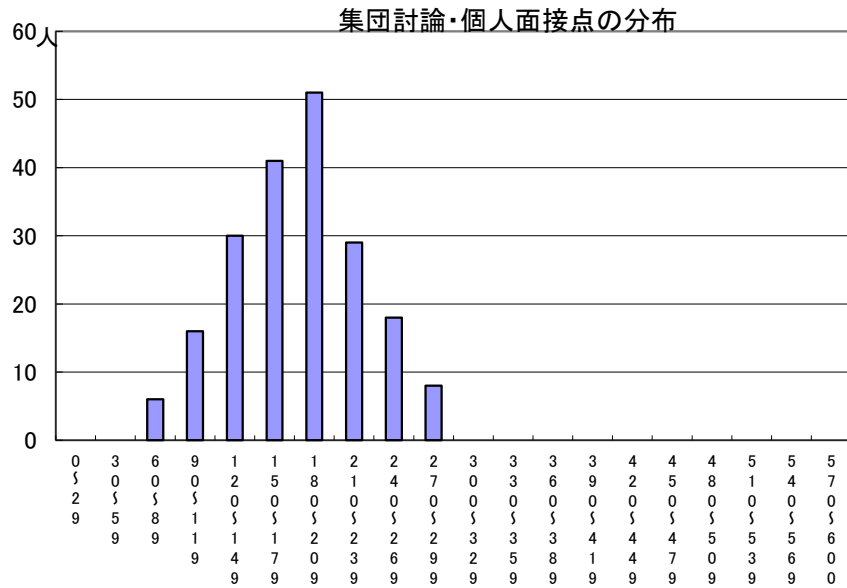

推薦に基づく選抜における各検査の得点分布（一般推薦）

受検者数

集団討論・個人面接点の分布	199人
小論文・作文点の分布	199人
実技検査点の分布	0人

点

点