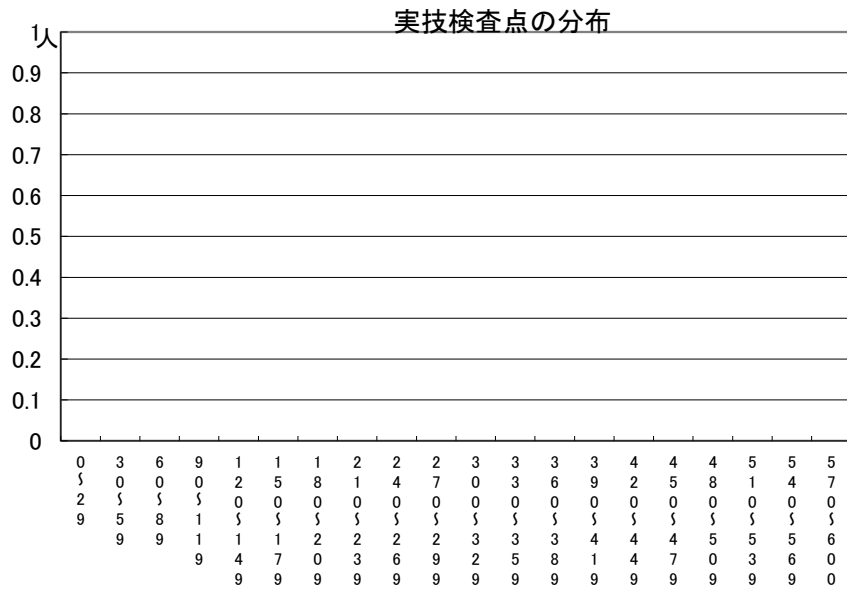

推薦に基づく選抜における各検査の得点分布（一般推薦）

受検者数

集団討論・個人面接点の分布	199人
小論文・作文点の分布	199人
実技検査点の分布	0人

点

点