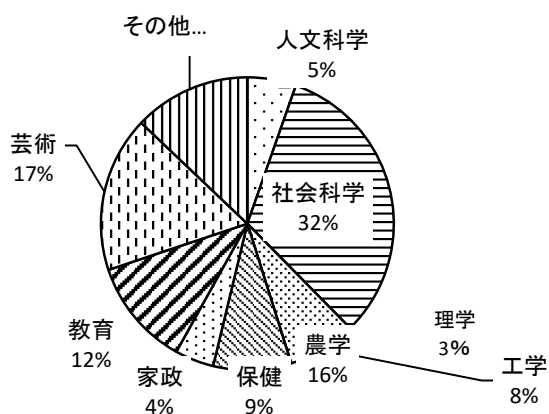

卒業生の進路

	大学	短期大学	専門学校 (各種学校含む)	民間就職	公務員	受験準備	家事手伝い 未定等	合計
平成29年度卒 5期生	90	17	94	10	1	12	6	230
平成30年度卒 6期生	103	7	90	13	2	7	12	234
令和元年度卒 7期生	82	12	106	9	1	3	17	230
令和2年度卒 8期生	85	7	96	20	0	8	10	226
令和3年度卒 9期生	103	13	85	9	2	3	10	225
令和4年度卒 10期生	108	6	85	8	2	10	7	226

大学学部分野別割合

大学入試形態割合