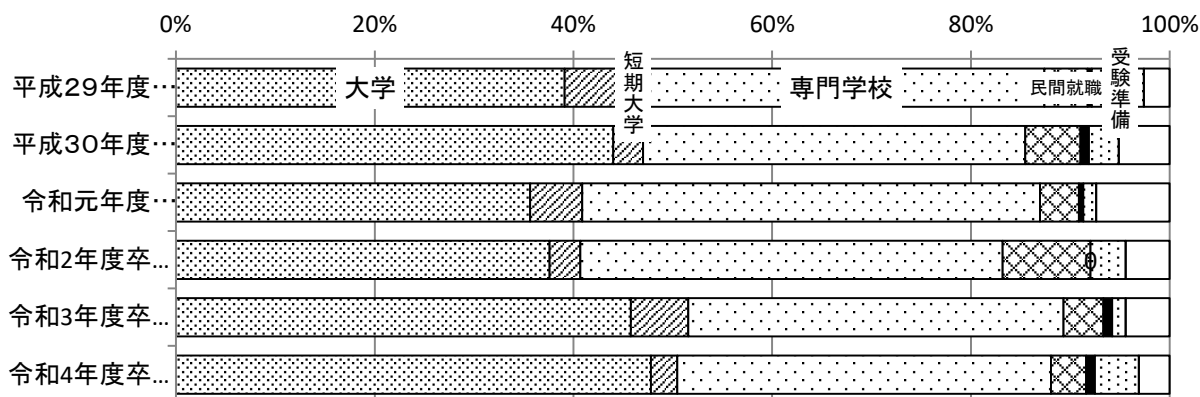

卒業生の進路

	大学	短期大学	専門学校 (各種学校含む)	民間就職	公務員	受験準備	家事手伝い 未定等	合計
平成29年度卒 5期生	90	17	94	10	1	12	6	230
平成30年度卒 6期生	103	7	90	13	2	7	12	234
令和元年度卒 7期生	82	12	106	9	1	3	17	230
令和2年度卒 8期生	85	7	96	20	0	8	10	226
令和3年度卒 9期生	103	13	85	9	2	3	10	225
令和4年度卒 10期生	108	6	85	8	2	10	7	226

大学学部分野別割合

大学入試形態割合