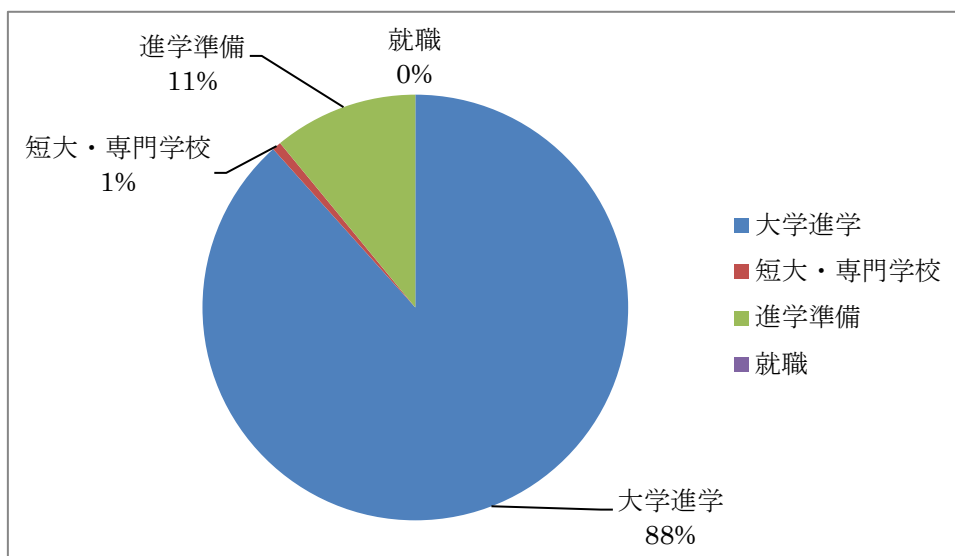

1. 令和4年（11期生）進路内訳

2. 令和4年（11期生）大学進学者内訳