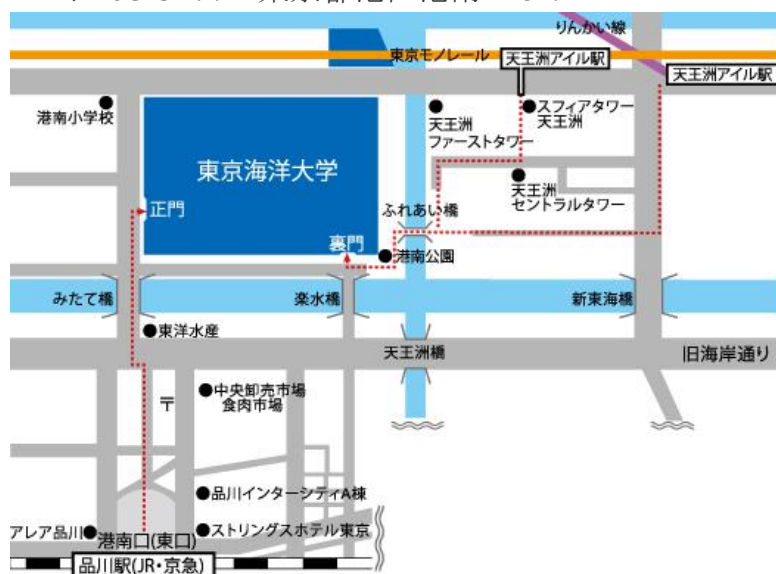

東京海洋大学 品川キャンパス

〒108-8477 東京都港区港南 4-5-7

[交通手段]

- ・JR 線・京浜急行線 品川駅港南口 (東口)から徒歩約 10 分
- ・東京モノレール天王洲アイル駅から「ふれあい橋」を渡り正門まで約 15 分
- ・りんかい線天王洲アイル駅から「ふれあい橋」を渡り正門まで約 20 分

会場は 21 の白鷹館になります。

※会場への直接のお問い合わせはご遠慮ください。