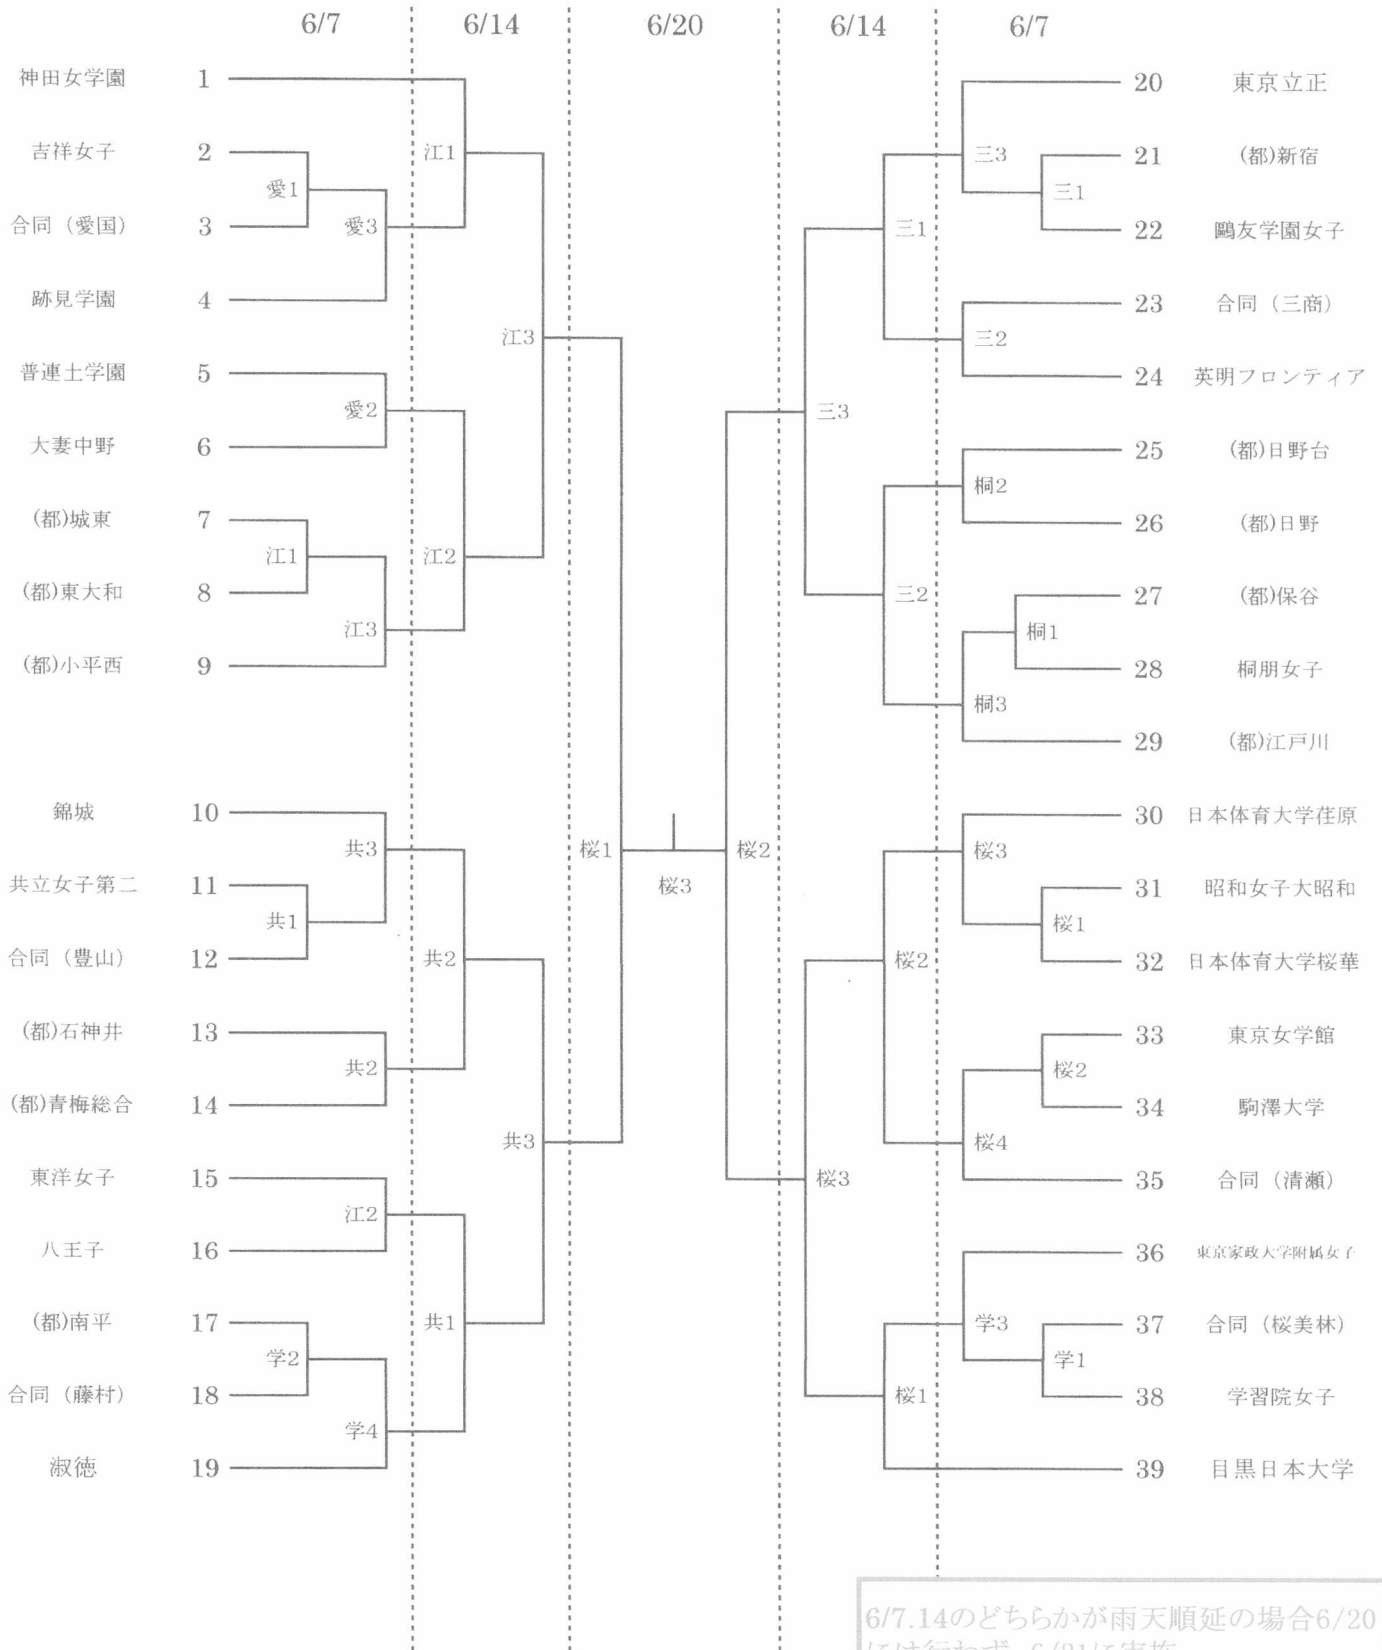

2026年度 東京総体 兼 第78回インターハイ都予選

6/7, 14のどちらかが雨天順延の場合6/20には行わず、6/21に実施

【開始時刻】

6/7
① 9:00
② 10:30
③ 12:30
④ 14:00
6/14, 20
① 9:30
② 11:00
③ 13:00

【会場】

三: 都立第三商業高等学校
学: 学習院女子高等科
桐: 桐朋女子高等学校
桜: 日本体育大学桜華高等学校
共: 共立女子第二高等学校
愛: 愛国高等学校グラウンド
江: 江戸川女子高等学校グラウンド

【合同チーム】

三商: (都)第三商業・(都)小松川・(都)葛飾商業
藤村: 藤村女子・東海大菅生
豊山: 日本大学豊山女子・文京学院女子・東京純心女子
愛国: 愛国・共栄学園・東京成徳大学
桜美林: 桜美林・佼成学園女子・杉並学院
清瀬: (都)清瀬・(都)東久留米総合・(都)国分寺・(都)第一商業