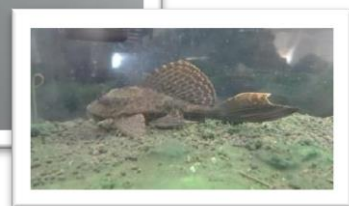

自然科学同好会

自然科学同好会は、生物室で様々な動物を飼育しています！
また、校外での生物の観察会や標本作製なども行っており、楽しく活動をしています。

活動日

主にお昼休みを活用して毎日活動しています。
エサやりは基本的に毎日ですが、当番制です。
観察会や実験を行う際は、土日や放課後にも活動しています。

部員数

	1年生	2年生	計
男子	2名	-	10名
女子	5名	3名	

飼育動物

哺乳類…ハリネズミ

両生類…アカハライモリ

魚類…メダカ、コメット、ドジョウ
ネオンテトラ、プレコ
川魚（オイカワ、タナゴなど）

観察会

磯の観察会 @三浦海岸（5月）

川の水生生物の観察会 @秋川（8月）

標本作製・実験等

メダカの透明骨格標本

天気管