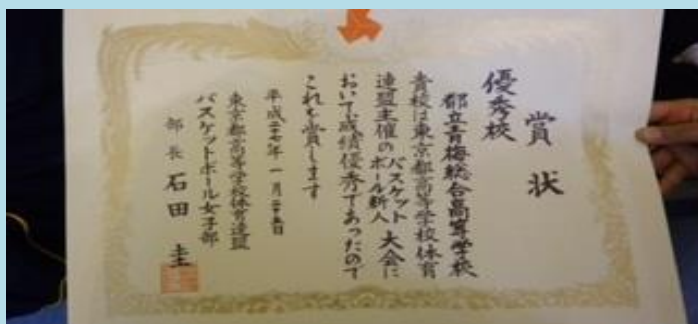

女子バスケットボールリーグ定期戦】

リーグ戦	青梅総合vs都羽村	91-48
リーグ戦	青梅総合vs都立川	101-45
準決勝戦	青梅総合vs都国立	72-51
決勝戦	青梅総合vs都東大和南	89-75

全勝優勝！！七連覇目！！

最優秀選手に中出奈那、優秀選手に伊藤花梨が選ばれ
表彰されました。

【優勝 第37回西部リーグ大会 2015.2.8・2.11】

青梅総合	vs	都秋留台	108-40
青梅総合	vs	東海大菅生	98-60
青梅総合	vs	都東大和南	56-42

全勝優勝！！
最優秀選手に神林美優、優秀選手に
鈴木最結が選ばれ表彰されました。

【**ベスト16** 東京都高等学校 2014.11.23～2015.1.25
女子バスケットボール 新人大会】

青梅総合 vs 都井草	87-61
青梅総合 vs 帝京高校	116-65
青梅総合 vs 都広尾	69-59(ベスト16がけ)
青梅総合 vs 明星学園	72-93(ベスト8がけ)

ご声援ありがとうございました！