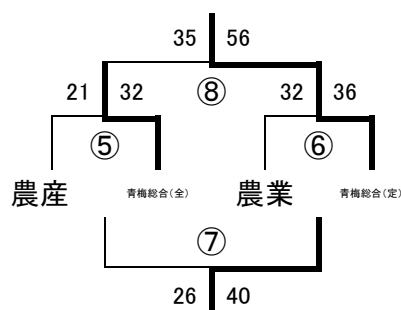

< 2日目 > 12月18日(日) 順位決定リーグ

【下位トーナメント (午前の部)】

【上位トーナメント (午後の部)】

【下位トーナメント】

- ① 第1試合 9:00 ~ 園芸 ○26-18× 瑞穂農芸 TO: 新島
- ② 第2試合 9:50 ~ 新島 ×36-42○ 農芸 TO: 園芸
- ③ 第3試合 10:40 ~ 瑞穂農芸 ×17-38○ 新島 TO: 農芸
- ④ 第4試合 11:30 ~ 園芸 ○25-18× 農芸 TO: 新島

【上位トーナメント】

- ⑤ 第5試合 13:00 ~ 農産 ×21-32○ 青梅総合(全) TO: 青梅総合(定)
- ⑥ 第6試合 13:50 ~ 農業 ×32-36○ 青梅総合(定) TO: 青梅総合(全)
- ⑦ 第7試合 14:40 ~ 農産 ×26-40○ 農業 TO: 青梅総合(定)
- ⑧ 第8試合 15:30 ~ 青梅総合(全) ×35-56○ 青梅総合(定) TO: 農業

☆成績発表☆

- 1位: 青梅総合(定)   2位: 青梅総合(全)   3位: 農業   4位: 農産
- 5位: 園芸   6位: 農芸   7位: 新島   8位: 瑞穂農芸

- 最優秀選手賞: 青梅総合(定)   蜂須賀 真柊
- 敢闘賞: 青梅総合(全)   田中 翔空
- 得点王: 青梅総合(定)   アダムス・アディナン (Ave. 7.4)
- 優秀選手賞: 園芸   大久保 燦太