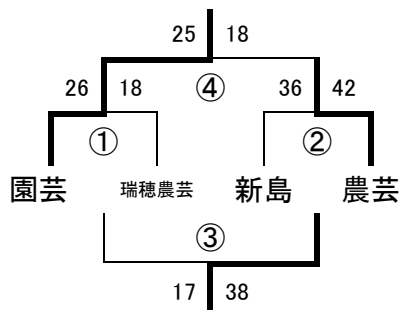

< 2日目 > 12月18日(日) 順位決定リーグ

【下位トーナメント (午前の部)】

【上位トーナメント (午後の部)】

【下位トーナメント】

- ① 第1試合 9:00 ~ 園芸 ○26-18× 瑞穂農芸 TO: 新島
- ② 第2試合 9:50 ~ 新島 ×36-42○ 農芸 TO: 園芸
- ③ 第3試合 10:40 ~ 瑞穂農芸 ×17-38○ 新島 TO: 農芸
- ④ 第4試合 11:30 ~ 園芸 ○25-18× 農芸 TO: 新島

【上位トーナメント】

- ⑤ 第5試合 13:00 ~ 農産 ×21-32○ 青梅総合(全) TO: 青梅総合(定)
- ⑥ 第6試合 13:50 ~ 農業 ×32-36○ 青梅総合(定) TO: 青梅総合(全)
- ⑦ 第7試合 14:40 ~ 農産 ×26-40○ 農業 TO: 青梅総合(定)
- ⑧ 第8試合 15:30 ~ 青梅総合(全) ×35-56○ 青梅総合(定) TO: 農業

☆成績発表☆

- 1位: 青梅総合(定)   2位: 青梅総合(全)   3位: 農業   4位: 農産
- 5位: 園芸   6位: 農芸   7位: 新島   8位: 瑞穂農芸

- 最優秀選手賞: 青梅総合(定)   蜂須賀 真柊
- 敢闘賞: 青梅総合(全)   田中 翔空
- 得点王: 青梅総合(定)   アダムス・アディナン (Ave. 7.4)
- 優秀選手賞: 園芸   大久保 燦太