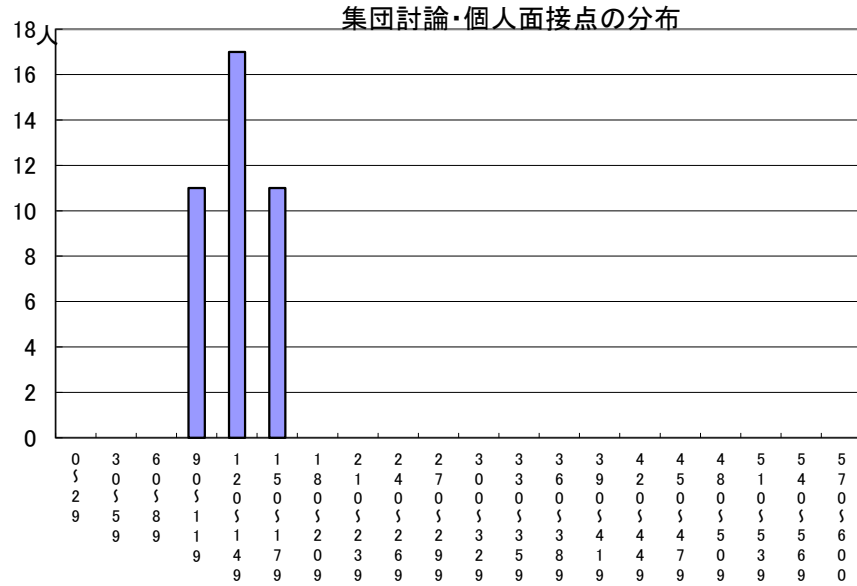

推薦に基づく選抜における各検査の得点分布（文化・スポーツ等特別推薦）

受検者数

集団討論・個人面接点の分布	39人
小論文・作文点の分布	0人
実技検査点の分布	39人

点