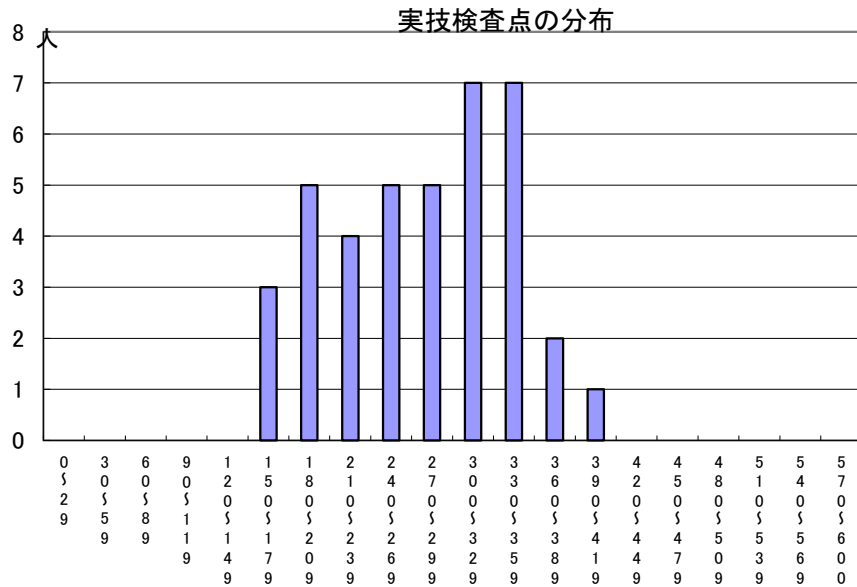

推薦に基づく選抜における各検査の得点分布（文化・スポーツ等特別推薦）

受検者数

集団討論・個人面接点の分布	39人
小論文・作文点の分布	0人
実技検査点の分布	39人

点