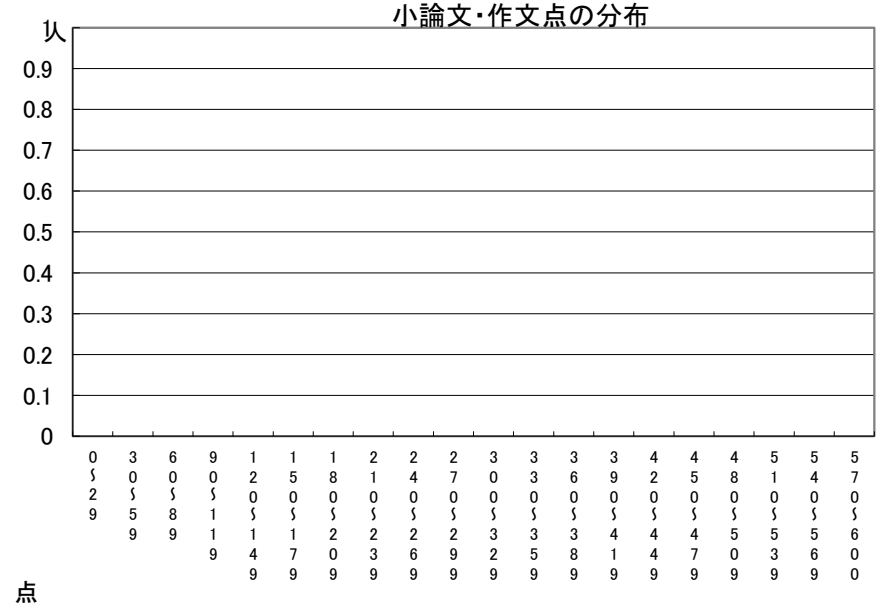

推薦に基づく選抜における各検査の得点分布（文化・スポーツ等特別推薦）

受検者数

集団討論・個人面接点の分布	39人
小論文・作文点の分布	0人
実技検査点の分布	39人

点