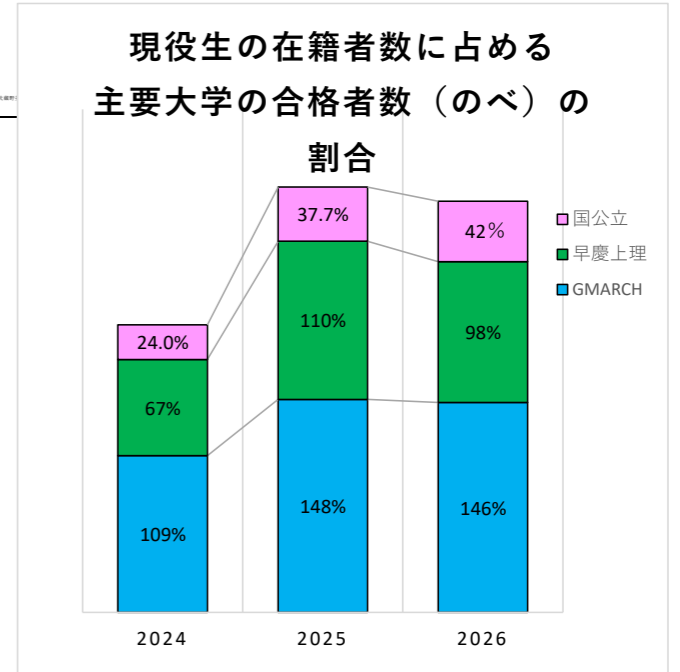

○国立大学	現役		既卒		合計	
	合格	進学	合格	進学	合格	進学
北海道	1	1			1	1
室蘭工業	1	0			1	0
東北	2	2			2	2
宇都宮	1	1			1	1
筑波	1	1			1	1
埼玉	1	1	1	0	2	1
電気通信	3	3			3	3
東京	6	6	1	1	7	7
東京外国語	2	2			2	2
東京科学(旧東工)	2	2			2	2
東京科学(旧医科歯科)	4	3			4	3
東京学芸	5	5			5	5
東京農工	2	2			2	2
一橋	3	3			3	3
横浜国立	2	2			2	2
静岡	1	1			1	1
京都	2	2			2	2
琉球	1	1			1	1
計	40	38	2	1	42	39

○公立大学	現役		既卒		合計	
	合格	進学	合格	進学	合格	進学
東京都立	2	1			2	1
計	2	1	0	0	2	1

国公立大学	現役		既卒		合計	
	合格	進学	合格	進学	合格	進学
計	42	39	2	1	44	40

○私立大学	現役		既卒		合計	
	合格	進学	合格	進学	合格	進学
青山学院	20	2			20	2
麻布	1	1			1	1
跡見学園女子	1				1	0
大妻女子	1				1	0
学習院	9	1			9	1
北里	3				3	0
杏林	1				1	0
慶應義塾	9	3	2	1	11	4
工学院	6	2			6	2

○私立大学	現役		既卒		合計	
	合格	進学	合格	進学	合格	進学
國學院	5	1			5	1
国際医療福祉	1(医)		1(医)		1	0
駒澤	3	2			3	2
埼玉医科	1(医)				1	0
芝浦工業	12				12	0
十文字学園女子	1				1	0
順天堂	1				1	0
昭和医科	2		1(医)		3	0
昭和女子	8	1			8	1
上智	28	4	6	1	34	5
成城	2				2	0
成蹊	7	1			7	1
聖路加国際	1				1	0
専修	2				2	0
大東文化	2				2	0
大同	1				1	0
拓殖	1				1	0
千葉工業	2				2	0
中央	19	2	1		20	2
津田塾	1				1	0
帝京	2				2	0
東京医科			1(医)	1	1	1
東京家政	2				2	0
東京経済	3				3	0
東京工芸	2				2	0
東京歯科	2				2	0
東京慈恵医科	1				1	0
東京女子	3				3	0
東京電機	9	2			9	2
東京都市	2	1			2	1
東京農業	13	2			13	2
東京理科	32	5			32	5
東邦	1				1	0
東洋	11	2			11	2
日本	18	2	1	1	19	3
日本医科			1(医)	1	1	1
日本栄養	1	1			1	1
日本工業	1				1	0
日本女子	13	2			13	2
日本赤十字	3				3	0
文教	2				2	0
法政	22				22	0

○私立大学	現役		既卒		合計	
	合格	進学	合格	進学	合格	進学
武蔵	11	1			11	1
武蔵野	5				5	0
武蔵野美術	2	1			2	1
明治	52	3	2	0	54	3
明治学院	3				3	0
明治薬科	2				2	0
立教	24	3	1		25	3
立正	1				1	0
早稲田	29	7			29	7
関西医科			1(医)	1	1	1
計	423	52	18	6	440	57

○海外大学	現役		既卒		合計	
	合格	進学	合格	進学	合格	進学
計	0	0	0	0	0	0

○大学校	現役		既卒		合計	
	合格	進学	合格	進学	合格	進学
国立看護大学校					0	0
防衛大学校			1	0	1	0
防衛医科大学校	1	0			1	0
計	1	0	1	0	2	0

東京一工	現	既
東京大	6	1
京都大	2	
一橋大	3	
東京科学	2	
計	13	1

他国公立大を含めた総数	現	既
計	42	2

早慶上理	現	既
早稲田大	29	0
慶應大	9	2
上智大	28	6
東京理科大	32	0
計	98	8

成成明武	現	既
成城大	2	0
成蹊大	7	0
明治学院大	3	0
武蔵大	11	0
計	23	0

四工大	現	既
芝浦工業大	12	0
工学院大	6	0
東京電機大	9	0
東京都市大	2	0
計	29	0

旧七帝大	現	既
北海道大	1	
東北大	2	
名古屋大		
大阪大		
神戸大		
九州大		
計	3	0

GMARCH	現	既
学習院大	9	0
明治大	52	2
青山学院大	20	0
立教大	24	1
中央大	19	1
法政大	22	0
計	146	4

日東駒専	現	既
日本大	18	1
東洋大	11	0
駒澤大	3	0
専修大	2	0
計	34	1