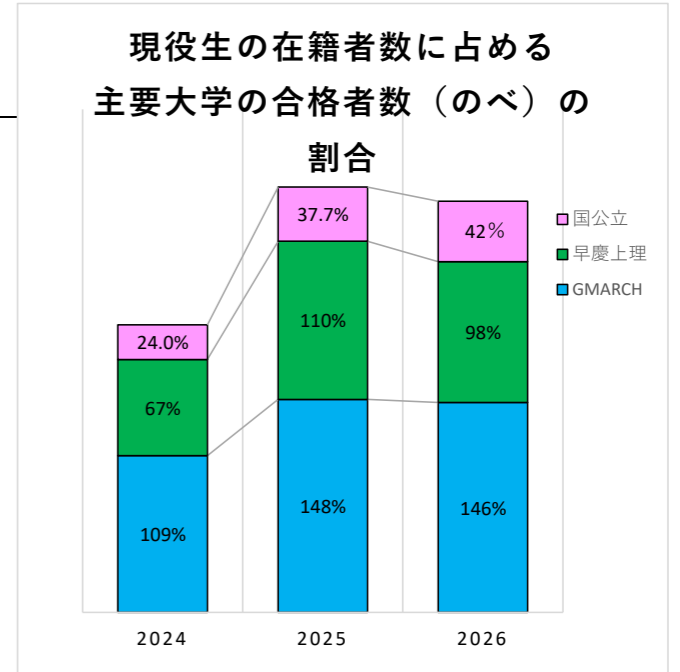

国立大学	現役		既卒		合計	
	合格	進学	合格	進学	合格	進学
北海道	1	1			1	1
室蘭工業	1	0			1	0
東北	2	2			2	2
宇都宮	1	1			1	1
筑波	1	1			1	1
埼玉	1	0	1	0	2	0
電気通信	3	3			3	3
東京	6	6	1	1	7	7
東京外国語	2	2			2	2
東京科学(旧東工)	2	2			2	2
東京科学(旧医科歯科)	4	3			4	3
東京学芸	5	4			5	4
東京農工	2	2			2	2
一橋	3	3			3	3
横浜国立	2	2			2	2
静岡	1	1			1	1
京都	2	2			2	2
琉球	1	1			1	1
計	40	36	2	1	42	37

公立大学	現役		既卒		合計	
	合格	進学	合格	進学	合格	進学
東京都立	2	1			2	1
計	2	1	0	0	2	1

国公立大学	現役		既卒		合計	
	合格	進学	合格	進学	合格	進学
計	42	37	2	1	44	38

私立大学	現役		既卒		合計	
	合格	進学	合格	進学	合格	進学
青山学院	20	2			20	2
麻布	1	1			1	1
跡見学園女子	1				1	0
大妻女子	1				1	0
学習院	9	1			9	1
北里	3				3	0
杏林	1				1	0
慶應義塾	9	3	2	1	11	4
工学院	6	2			6	2

私立大学	現役		既卒		合計	
	合格	進学	合格	進学	合格	進学
國學院	6	1			6	1
国際医療福祉	1(医)		1(医)		2	0
駒澤	3	2			3	2
埼玉医科	1(医)				1	0
芝浦工業	12				12	0
十文字学園女子	1				1	0
順天堂	1				1	0
昭和医科	2		1(医)		3	0
昭和女子	8	1			8	1
上智	28	4	6	1	34	5
成城	2				2	0
成蹊	7	1			7	1
聖マリアンナ医科			1(医)	1	1	1
聖路加国際	1				1	0
専修	2				2	0
大東文化	2				2	0
大同	1				1	0
拓殖	1				1	0
千葉工業	2				2	0
中央	19	2	1		20	2
津田塾	1				1	0
帝京	2				2	0
東京医科			1(医)	1	1	1
東京家政	2				2	0
東京経済	3				3	0
東京工芸	2				2	0
東京歯科	2				2	0
東京慈恵会医科	1				1	0
東京女子	3				3	0
東京電機	9	3			9	3
東京都市	2	1			2	1
東京農業	13	2			13	2
東京理科	31	5			31	5
東邦	1				1	0
東洋	11	2			11	2
日本	18	2	1	1	19	3
日本医科			1(医)	1	1	1
日本栄養	1	1			1	1
日本工業	1				1	0
日本女子	13	2			13	2
日本赤十字	3				3	0
文教	2				2	0

私立大学	現役		既卒		合計	
	合格	進学	合格	進学	合格	進学
法政	22				22	0
武蔵	11	1			11	1
武蔵野	5				5	0
武蔵野美術	2	1			2	1
明治	52	4	2	0	54	4
明治学院	3				3	0
明治薬科	2				2	0
立教	24	3	1		25	3
立正	1				1	0
早稲田	29	7			29	7
関西医科			1(医)	1	1	1
計	423	54	19	7	442	61

海外大学	現役		既卒		合計	
	合格	進学	合格	進学	合格	進学
計	0	0	0	0	0	0

大学校	現役		既卒		合計	
	合格	進学	合格	進学	合格	進学
国立看護大学校					0	0
防衛大学校					0	0
防衛医科大学校	1	0	1(医)	0	2	0
計	1	0	1	0	2	0

東京一工	現	既
東京大	6	1
京都大	2	
一橋大	3	
東京科学	2	
計	13	1

他国公立大を含めた総数	現	既
計	42	2

早慶上理	現	既
早稲田大	29	0
慶應大	9	2
上智大	28	6
東京理科大	31	0
計	97	8

成成明武	現	既
成城大	2	0
成蹊大	7	0
明治学院大	3	0
武蔵大	11	0
計	23	0

四工大	現	既
芝浦工業大	12	0
工学院大	6	0
東京電機大	9	0
東京都市大	2	0
計	29	0

旧七帝大+神戸	現	既
北海道大	1	
東北大	2	
名古屋大		
大阪大		
神戸大		
九州大		
計	3	0

GMARCH	現	既
学習院大	9	0
明治大	52	2
青山学院大	20	0
立教大	24	1
中央大	19	1
法政大	22	0
計	146	4

日東駒専	現	既
日本大	18	1
東洋大	11	0
駒澤大	3	0
専修大	2	0
計	34	1