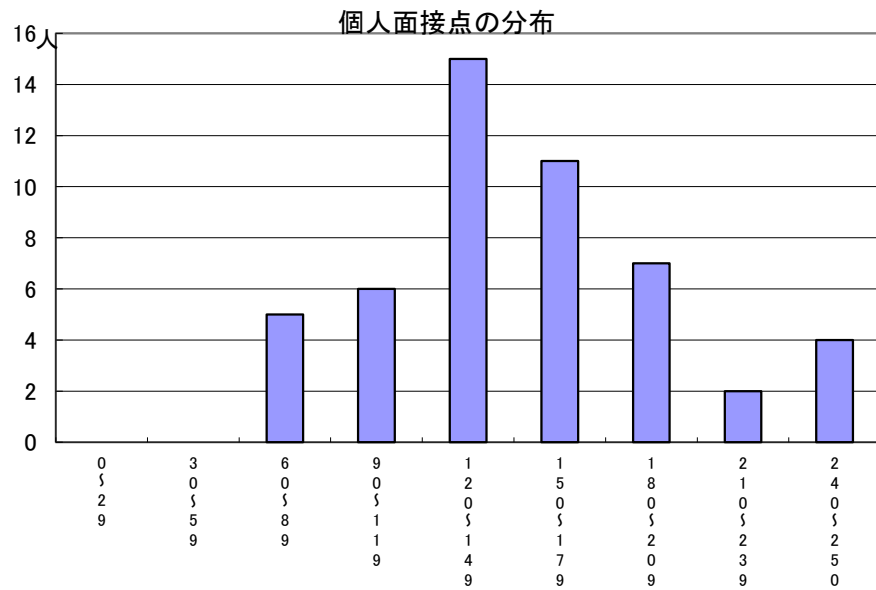

推薦に基づく選抜における各検査の得点分布（一般推薦）

受検者数

集団討論・個人面接点の分布	50人
---------------	-----

小論文・作文点の分布	50人
------------	-----