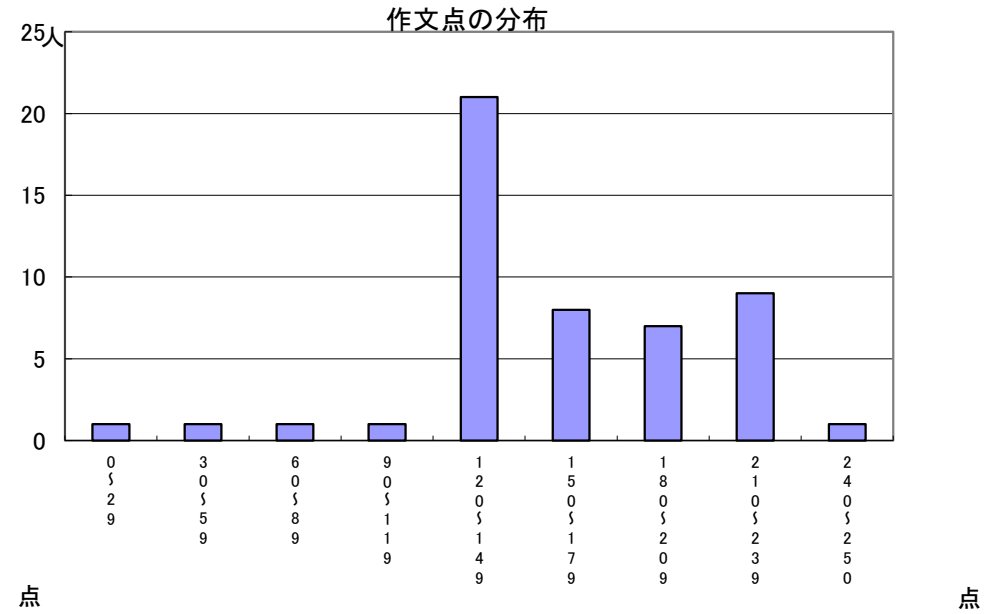

推薦に基づく選抜における各検査の得点分布（一般推薦）

受検者数

集団討論・個人面接点の分布	50人
---------------	-----

小論文・作文点の分布	50人
------------	-----