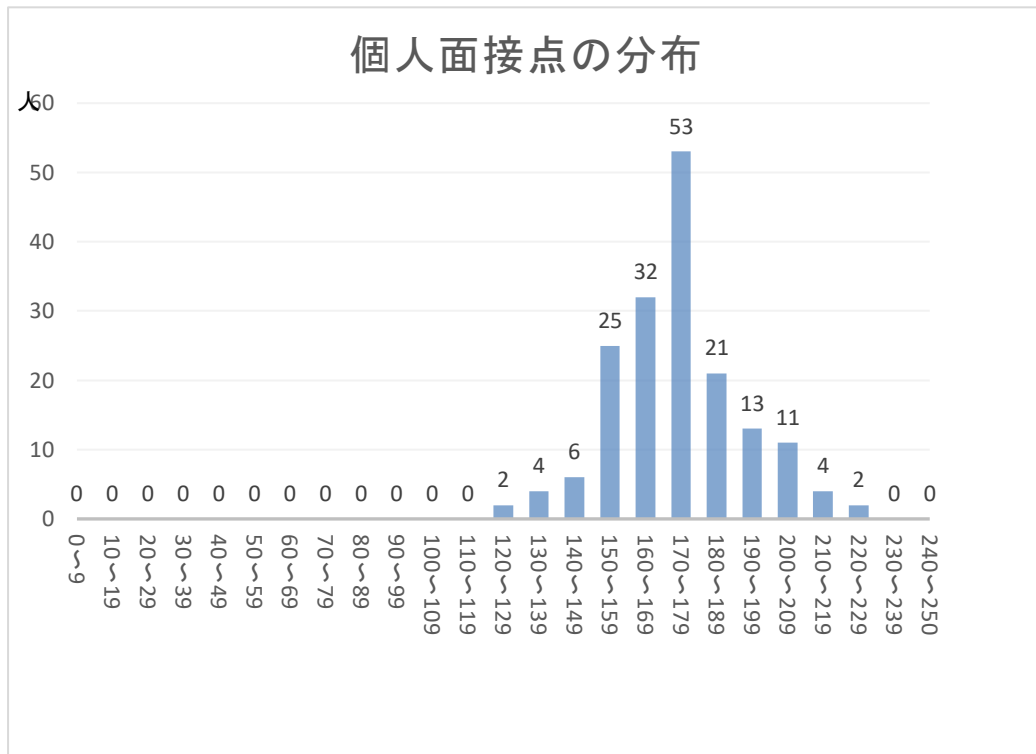

東京都立小川高等学校 令和5年度 推薦に基づく選抜

○ 個人面接点(250点満点)の分布

○ 作文点(250点満点)の分布