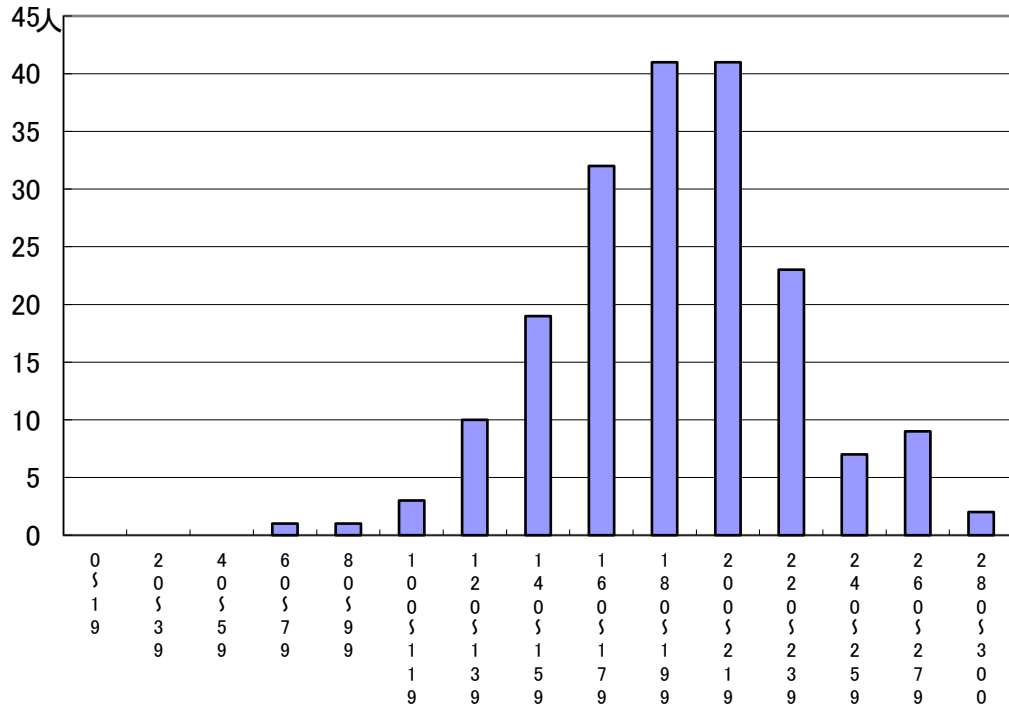

推薦に基づく選抜における各検査の得点分布

作文点の分布

集団討論・個人面接点の分布