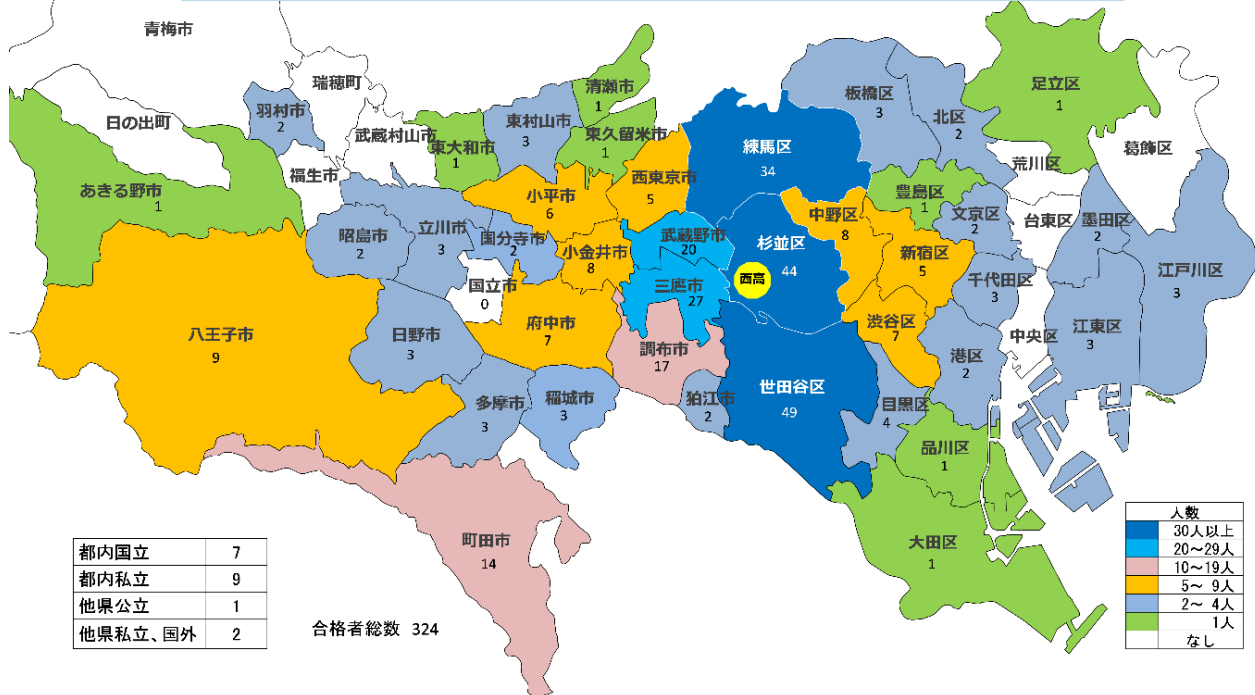

令和3年度・令和2年度 合格者中学校の区市別分布

令和3年度

令和3年度入学者選抜(推薦・一次)合格者の出身中学校(公立)の区市町村別分布

令和2年度

令和2年度入学者選抜(推薦・一次)合格者の出身中学校(公立)の区市町村別分布