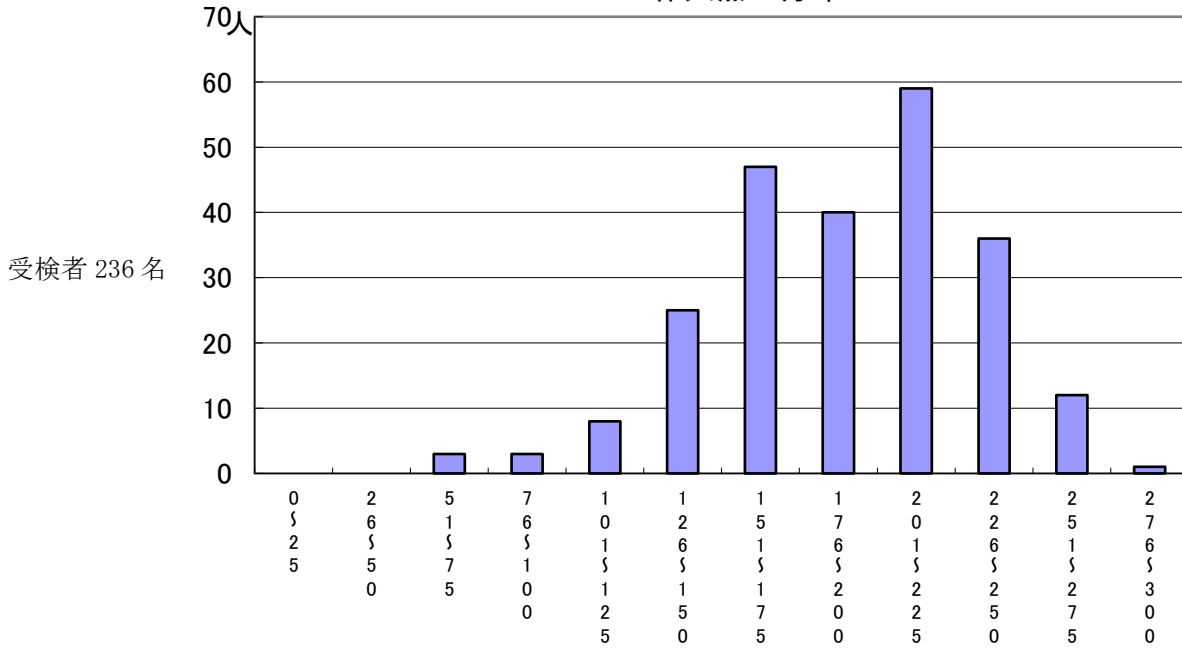

令和4年度入学者選抜

推薦に基づく選抜における各検査の得点分布

作文点の分布

個人面接点の分布