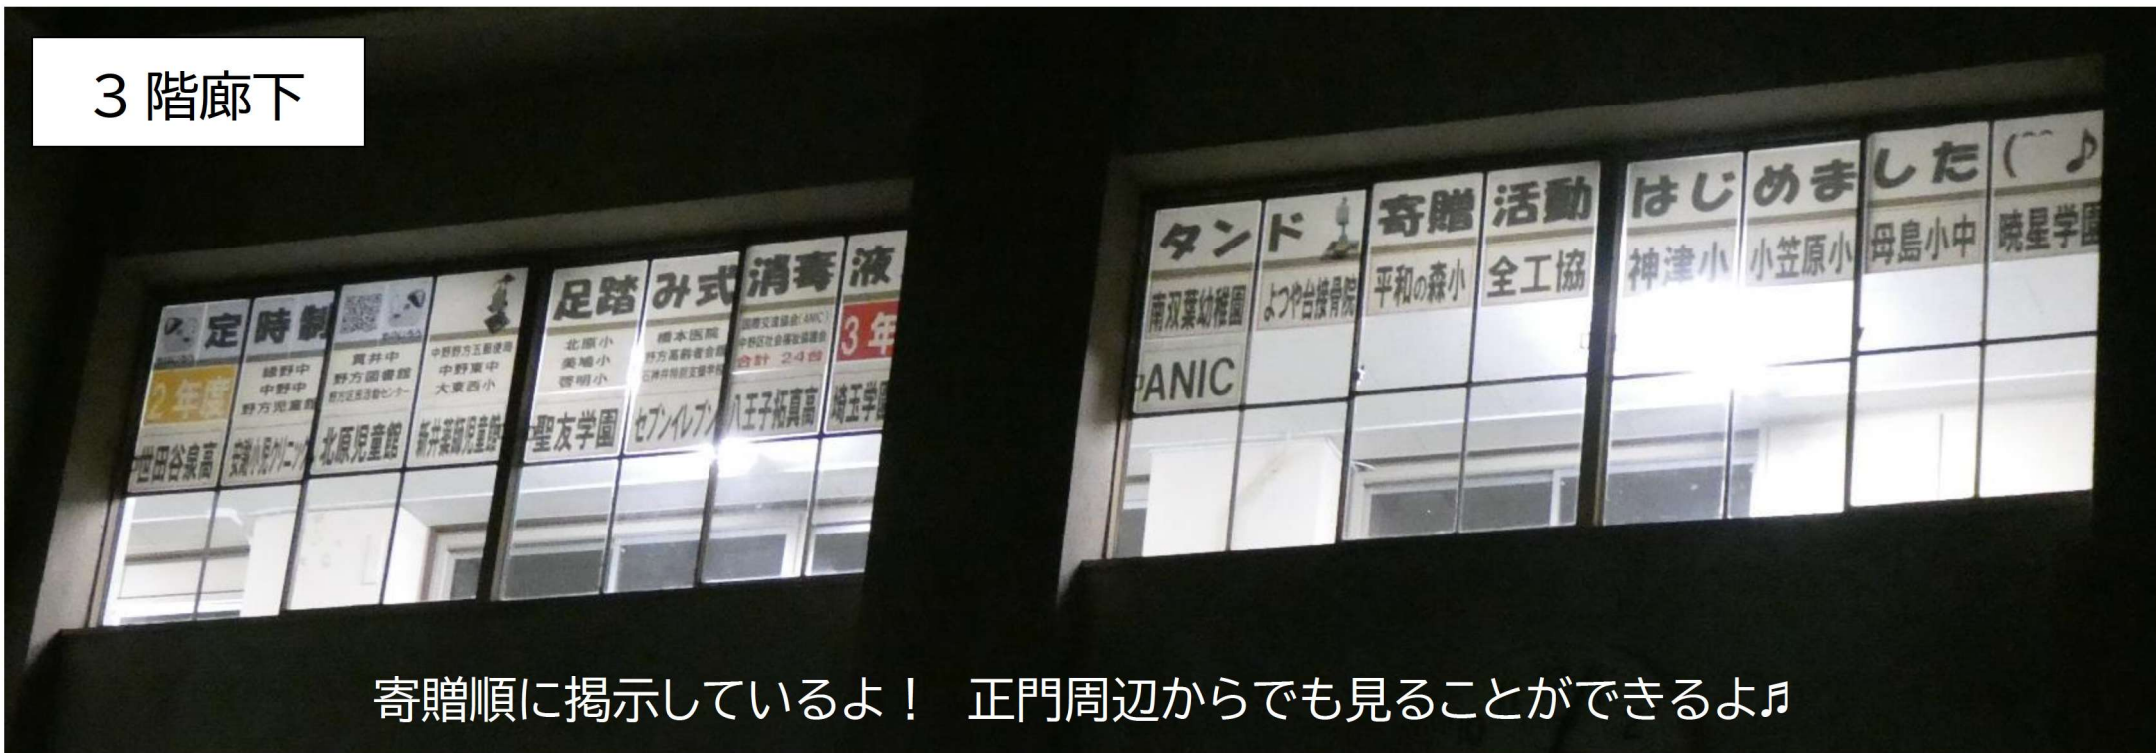

R3
夜の

定時制掲示板

正門

昼間はソーラー人形たちが
ゆらゆらお出迎え(^^♪

小さなおともだちに大人気♪

夜はLEDがピカピカ光るよ！ 毎日がクリスマス(^^)

3階廊下

寄贈順に掲示しているよ！ 正門周辺からでも見ることもできるよ♪

昇降口

実習風景を中心に掲示しているよ！ 生徒たちの表情を見に来てください(^^♪

企画室前

定時制機械類型
生徒作品展示中

ホームページでは
実習風景をみるこ
とができるよ！

1階廊下

定時制 掲示板

ここは管理者の気まぐれで変更しているよ～