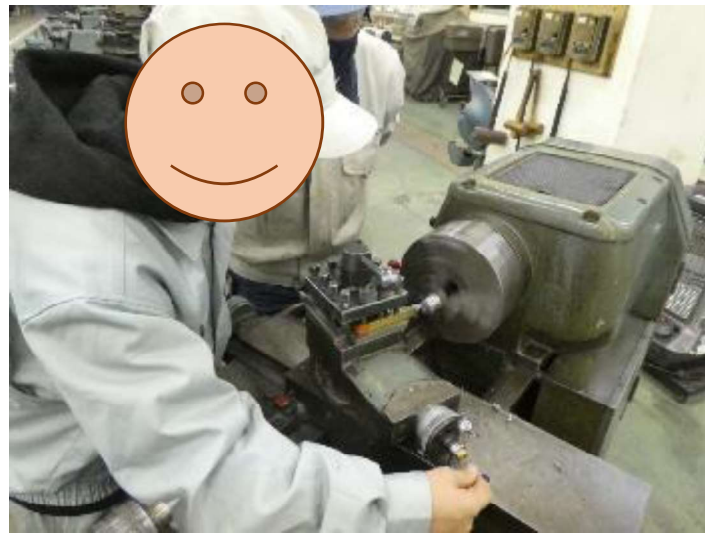

精密コマを作ってコマ回し大会をしてみたよ！

令和2年11月2日～令和3年1月14日

定時制 機械類型 1年

第3回コマ回し大会スタート(〜♪)

毎年オリジナル賞状を準備してくれます m(_)_m

先生方が見学に来ました(^^) /

練習室

優勝おめでとう (^^)v