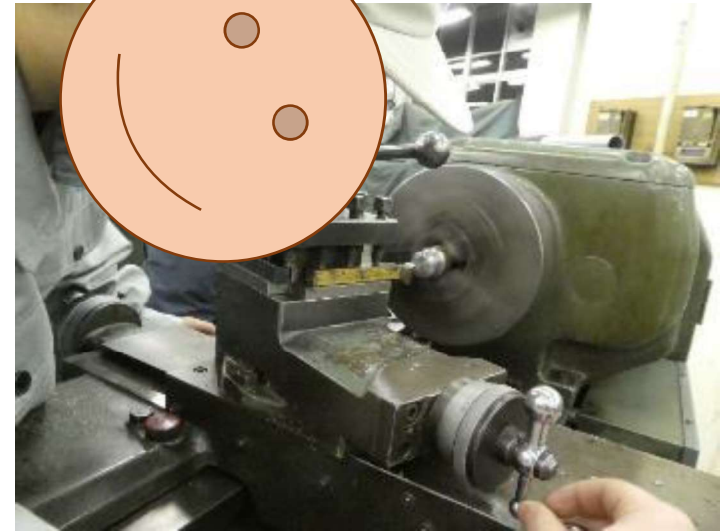

精密コマを作ってコマ回し大会をしてみたよ！

令和2年11月2日～令和3年1月14日

定時制 機械類型 1年

第3回コマ回し大会スタート(〜♪)

毎年オリジナル賞状を準備してくれます m(_)_m

先生方が見学に来ました(^^) /

練習室

優勝おめでとう (^^)v