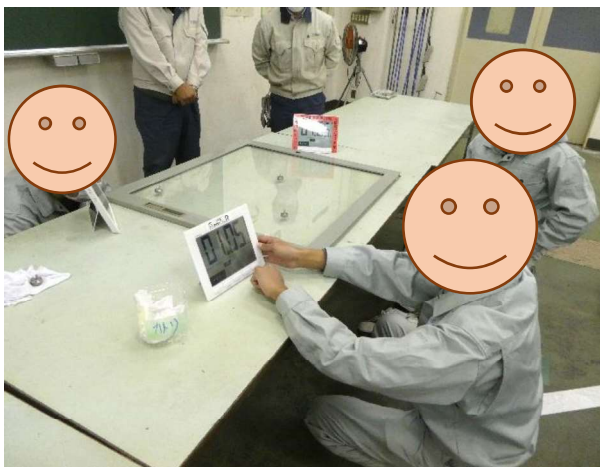

精密コマを作ってコマ回し大会をしてみたよ！

令和2年11月2日～令和3年1月14日

定時制 機械類型 1年

第3回コマ回し大会スタート(〜♪)

毎年オリジナル賞状を準備してくれます m(_)_m

先生方が見学に来ました(^^) /

練習室

優勝おめでとう (^^)v