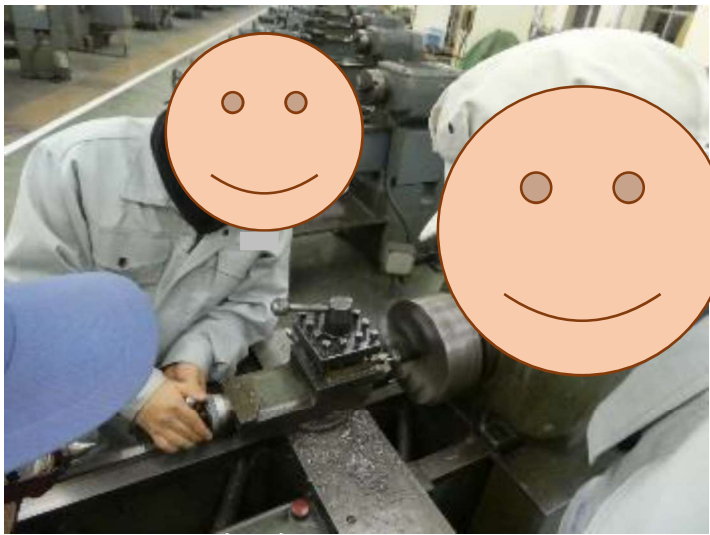

精密コマを作ってコマ回し大会をしてみたよ！

令和2年11月2日～令和3年1月14日

定時制 機械類型 1年

第3回コマ回し大会スタート(〜♪)

毎年オリジナル賞状を準備してくれます m(_)_m

先生方が見学に来ました(^^) /

練習室

優勝おめでとう (^^)v