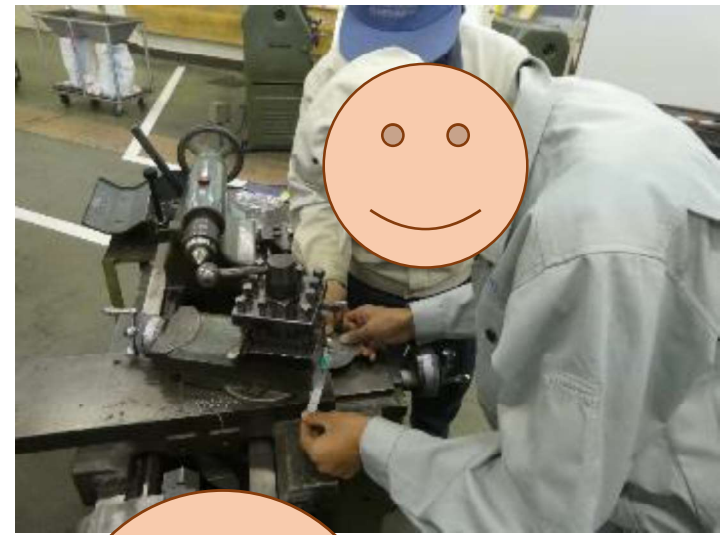

精密コマを作ってコマ回し大会をしてみたよ！

令和2年11月2日～令和3年1月14日

定時制 機械類型 1年

第3回コマ回し大会スタート(〜♪)

毎年オリジナル賞状を準備してくれます m(_)_m

先生方が見学に来ました(^^) /

練習室

優勝おめでとう (^^)v