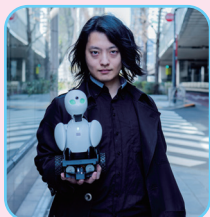

都立工科高校 ドリーム・フェスタ

見て 聞いて 体験して 工科高校の魅力がまるわかり

日にち 令和5年9月30日(土)

時間 10:00~16:00

会場 新宿住友ビル 三角広場
(新宿区西新宿2-6-1)

入場料 無料

全ての工科高校が参加し、工科高校生と交流することができるイベントを実施します。
工科高校の魅力がわかるステージの開催や、ものづくりやデジタル技術の体験ができます！

イベントを盛り上げるゲストも多数出演

スペシャルサポーター
なかやまきんに君
お笑いタレント

ステージ出演
吉藤 オリイ
ロボットコミュニケーター
株式会社オリイ 所長

ステージ出演
三葉 みゆ (iSPY)
工業高校出身アイドル

MC
青山 麻理子
元日本テレビアナウンサー

事前受付はこちらから
ステージイベントの優待が受けられます。
※当日受付も可能です。

著名人や
人気タレントが
工科高校の魅力を
伝えます！

都立工科高校ドリーム・フェスタ

将来やりたいことが見つかる！

工科高校生と
直接交流
できます！

都立工科高校の魅力がわかる「都立工科高校ドリーム・フェスタ」を開催します！

ものづくりやデジタル技術に興味・関心のある小中学生や保護者の方の御参加をお待ちしております！

開催期間：令和5年9月30日(土) 10:00 から 16:00 まで

ステージイベント

スペシャルサポーターのなかやまきんに君(お笑いタレント)や、MCの
脊山麻理子さん(元日本テレビアナウンサー)がステージを盛り上げます！